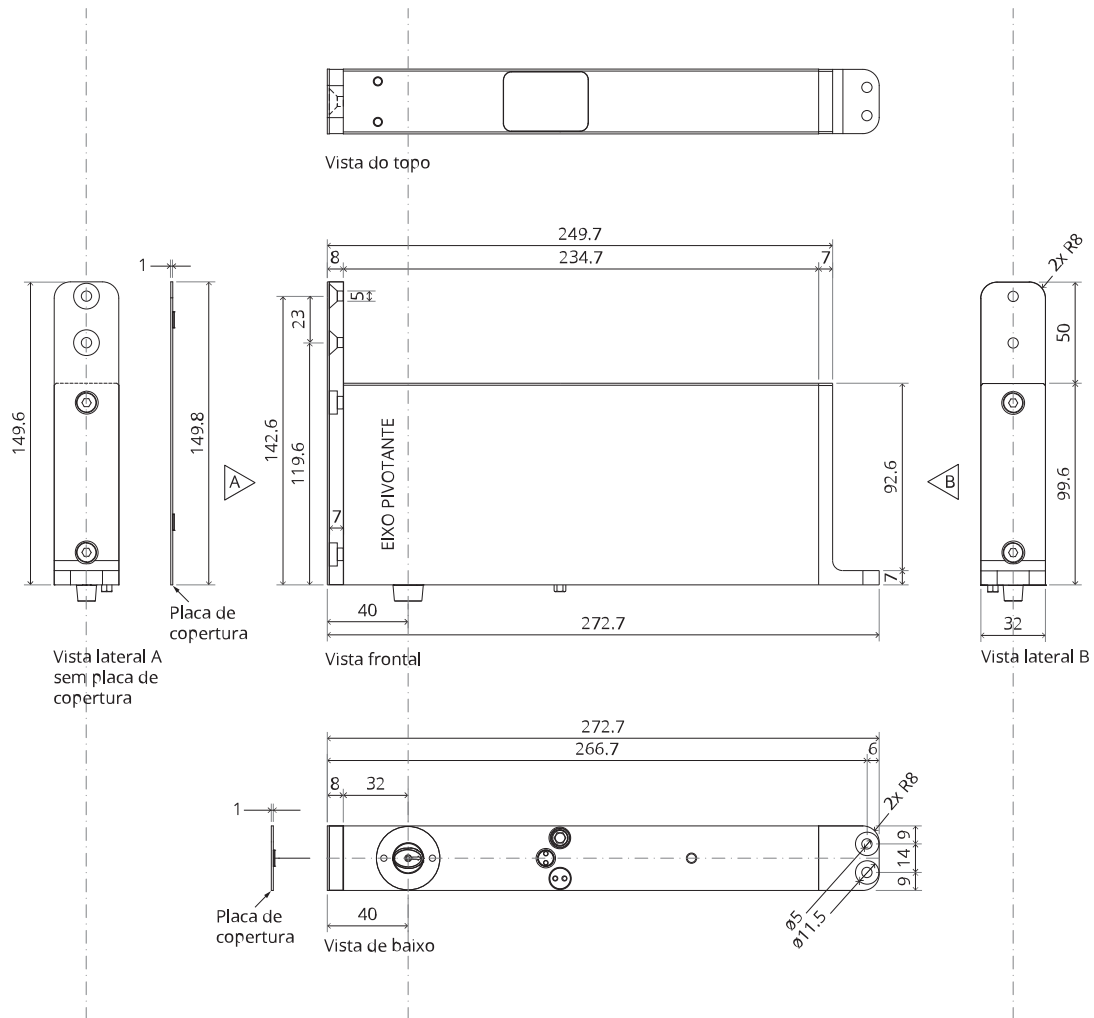

System M

Manual de fresagem e montagem

FritsJurgens Kit - 40 mm Classe C - aço inoxidável

FritsJurgens®

Instruções de fresagem

BP.M.40.C.X.SS

FP.M.X.X.FS.SS

FP.M.X.X.FR.SS

Instruções de montagem

To.M

ø8 mm (5/16")

ø8 mm (5/16")

ø7.5 mm (19/64")

8 mm (5/16")

8 mm (5/16")

8 mm (5/16")

30 mm (13/16")

30 mm (13/16")

30 mm (13/16")

1

2

1

2

3