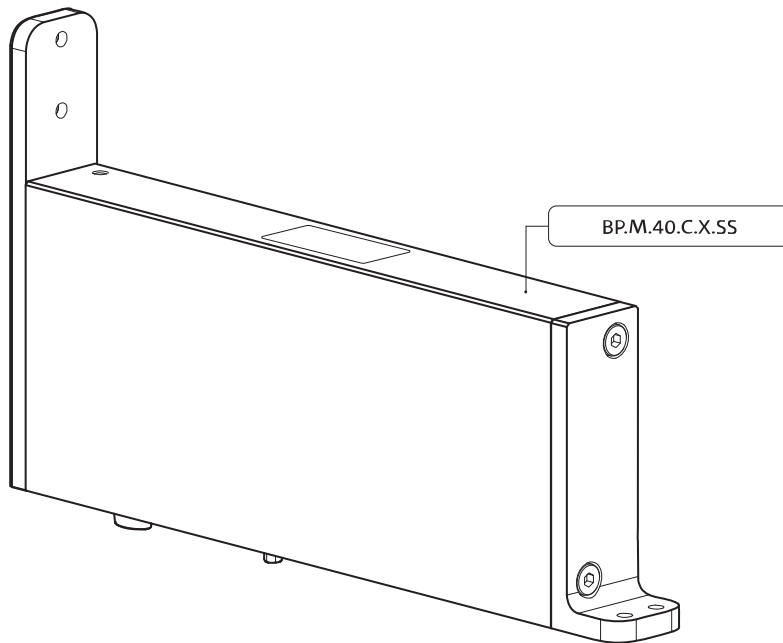

System M

Manual de fresagem e montagem

FritsJurgens Kit - 40 mm Classe C - aço inoxidável

FritsJurgens®

Instruções de fresagem

BP.M.40.C.X.SS

FP.M.X.X.FS.SS

FP.M.X.X.FR.SS

Instruções de montagem

To.M

ø8 mm (5/16")

ø8 mm (5/16")

ø7.5 mm (19/64")

8 mm (5/16")

8 mm (5/16")

8 mm (5/16")