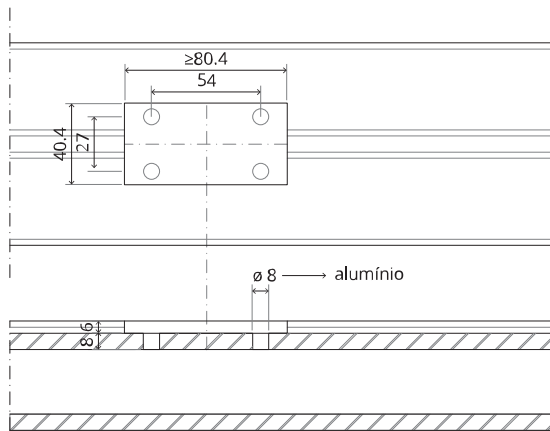

System M

Manual de fresagem e montagem

FritsJurgens Kit - 40 mm Classe C - aço inoxidável

FritsJurgens®

Instruções de fresagem

BP.M.40.C.X.SS

FP.M.X.X.FS.SS

FP.M.X.X.FR.SS

Instruções de montagem

To.M

ø8 mm (5/16")

ø8 mm (5/16")

ø7.5 mm (19/64")

8 mm (5/16")

8 mm (5/16")

8 mm (5/16")

30 mm (13/16")

30 mm (13/16")

30 mm (13/16")

1

2

1

2

3