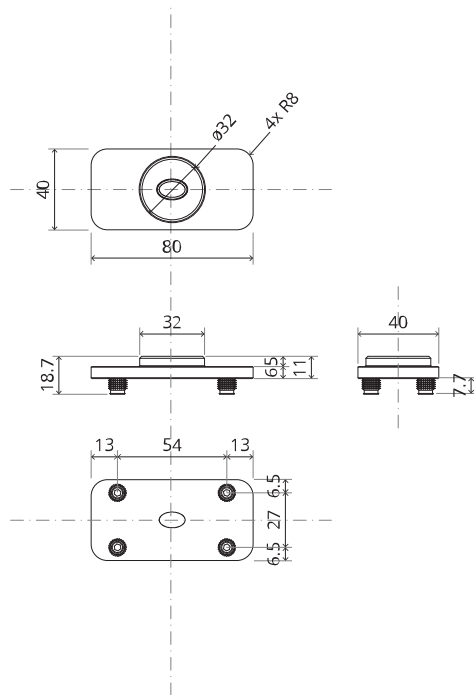

System M

Manual de fresagem e montagem

FritsJurgens Kit - 40 mm Classe C - aço inoxidável

FritsJurgens®

Instruções de fresagem

BP.M.40.C.X.SS

FP.M.X.X.FS.SS

FP.M.X.X.FR.SS

Instruções de montagem

To.M

ø8 mm (5/16")

ø8 mm (5/16")

ø7.5 mm (19/64")

8 mm (5/16")

8 mm (5/16")

8 mm (5/16")

30 mm (13/16")

30 mm (13/16")

30 mm (13/16")

1

2

1

2

3