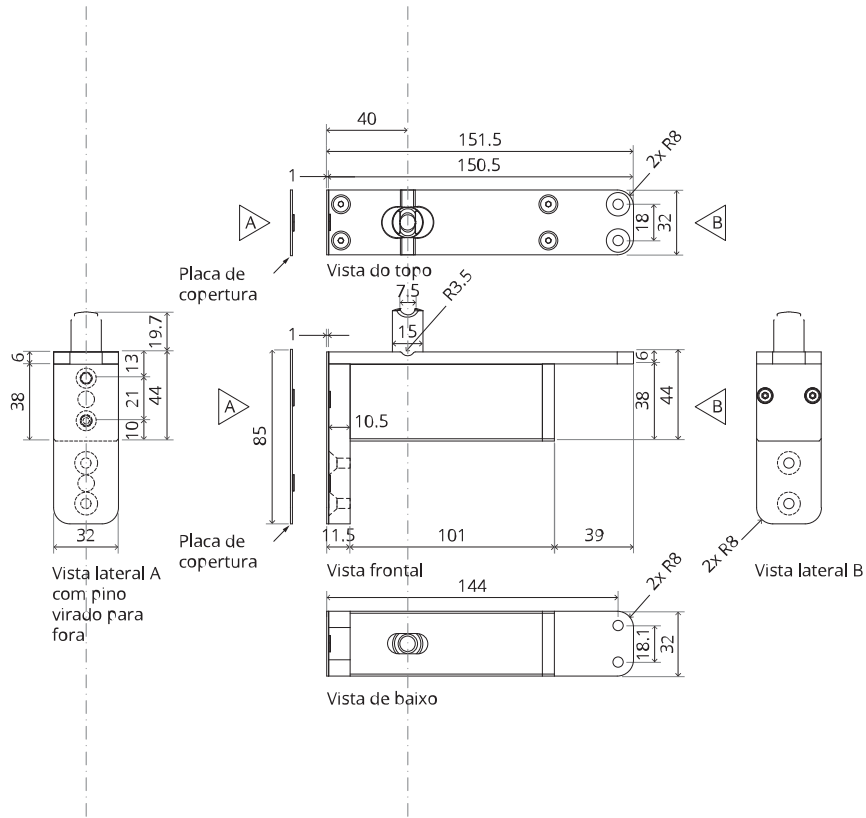

System M

Manual de fresagem e montagem

FritsJurgens Kit - 40 mm Classe C - aço inoxidável

FritsJurgens®

Instruções de fresagem

BP.M.40.C.X.SS

FP.M.X.X.FS.SS

FP.M.X.X.FR.SS

Instruções de montagem

To.M

ø8 mm (5/16")

ø8 mm (5/16")

ø7.5 mm (19/64")

8 mm (5/16")

8 mm (5/16")

8 mm (5/16")

30 mm (13/16")

30 mm (13/16")

30 mm (13/16")

1

2

1

2

3