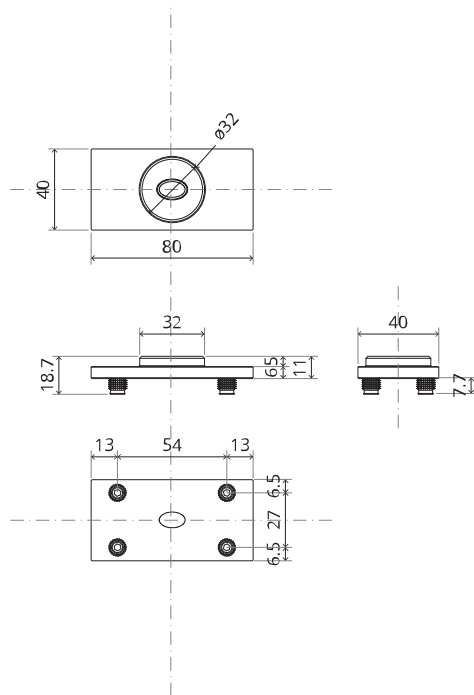

System M

Manual de fresagem e montagem

FritsJurgens Kit - 40 mm Classe C - aço inoxidável

FritsJurgens®

Instruções de fresagem

BP.M.40.C.X.SS

FP.M.X.X.FS.SS

FP.M.X.X.FR.SS

Instruções de montagem

To.M

ø8 mm (5/16")

ø8 mm (5/16")

ø7.5 mm (19/64")

8 mm (5/16")

8 mm (5/16")

8 mm (5/16")

30 mm (13/16")

30 mm (13/16")

30 mm (13/16")

1

2

1

2

3