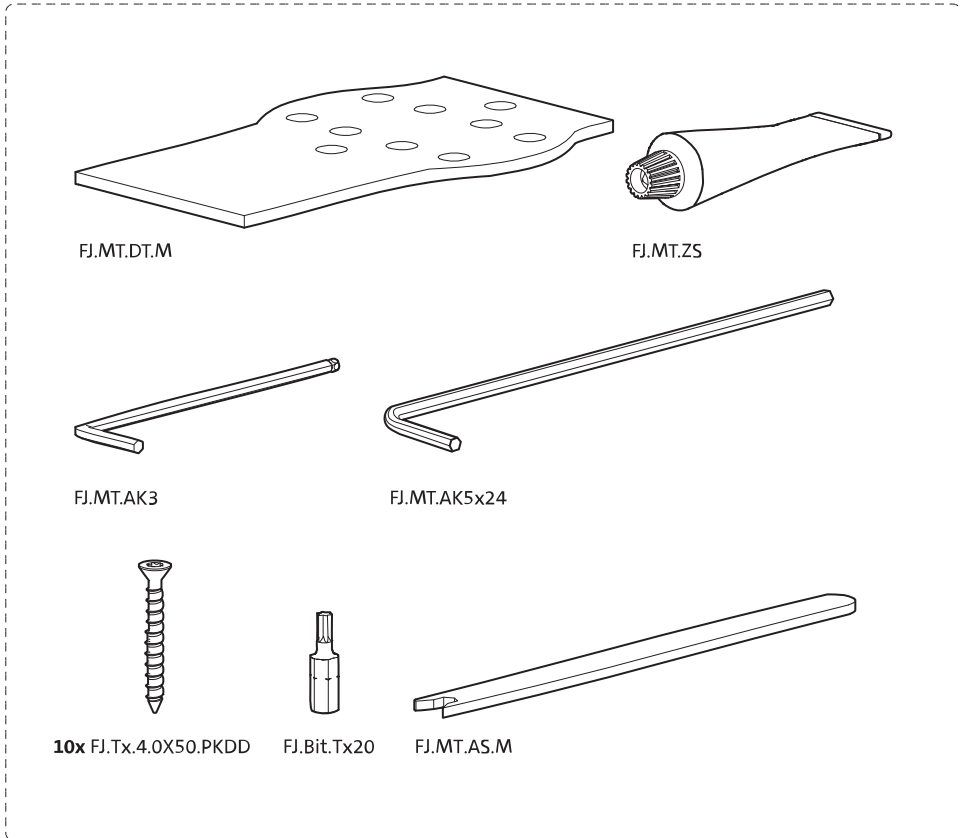

System M

Manual de fresagem e montagem

FritsJurgens Kit - 40 mm Classe C - aço inoxidável

FritsJurgens®

Instruções de fresagem

BP.M.40.C.X.SS

FP.M.X.X.FS.SS

FP.M.X.X.FR.SS

Instruções de montagem

To.M

ø8 mm (5/16")

ø8 mm (5/16")

ø7.5 mm (19/64")

8 mm (5/16")

8 mm (5/16")

8 mm (5/16")

30 mm (13/16")

30 mm (13/16")

30 mm (13/16")

1

2

1

2

3