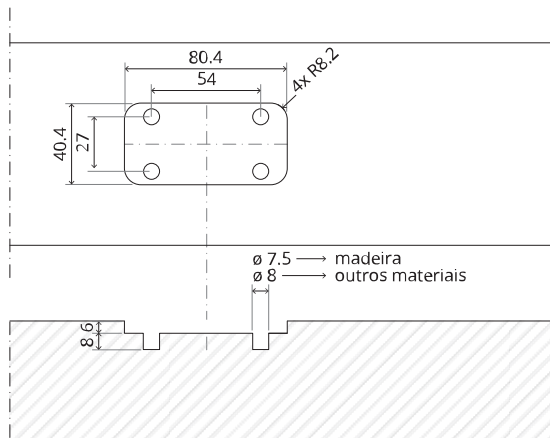

System M

Manual de fresagem e montagem

FritsJurgens Kit - 40 mm Classe C - aço inoxidável

FritsJurgens®

Instruções de fresagem

BP.M.40.C.X.SS

FP.M.X.X.FS.SS

FP.M.X.X.FR.SS

Instruções de montagem

To.M

ø8 mm (5/16")

ø8 mm (5/16")

ø7.5 mm (19/64")

8 mm (5/16")

8 mm (5/16")

8 mm (5/16")

30 mm (13/16")

30 mm (13/16")

30 mm (13/16")

1

2

1

2

3