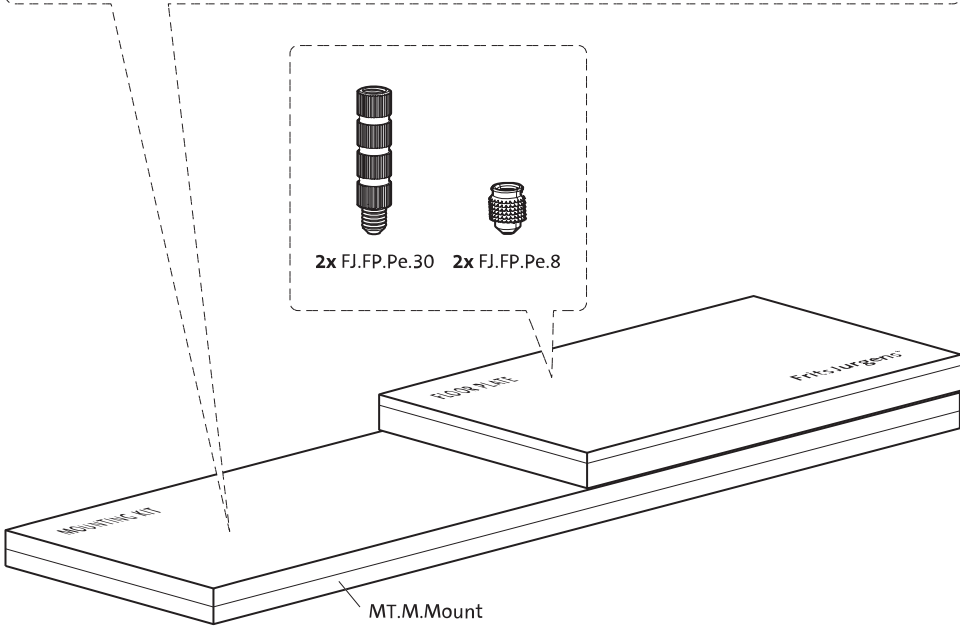

System M

Manual de fresagem e montagem

FritsJurgens Kit - 40 mm Classe C - aço inoxidável

FritsJurgens®

Instruções de fresagem

BP.M.40.C.X.SS

FP.M.X.X.FS.SS

FP.M.X.X.FR.SS

Instruções de montagem

To.M

ø8 mm (5/16")

ø8 mm (5/16")

ø7.5 mm (19/64")

8 mm (5/16")

8 mm (5/16")

8 mm (5/16")

30 mm (13/16")

30 mm (13/16")

30 mm (13/16")

1

2

1

2

3