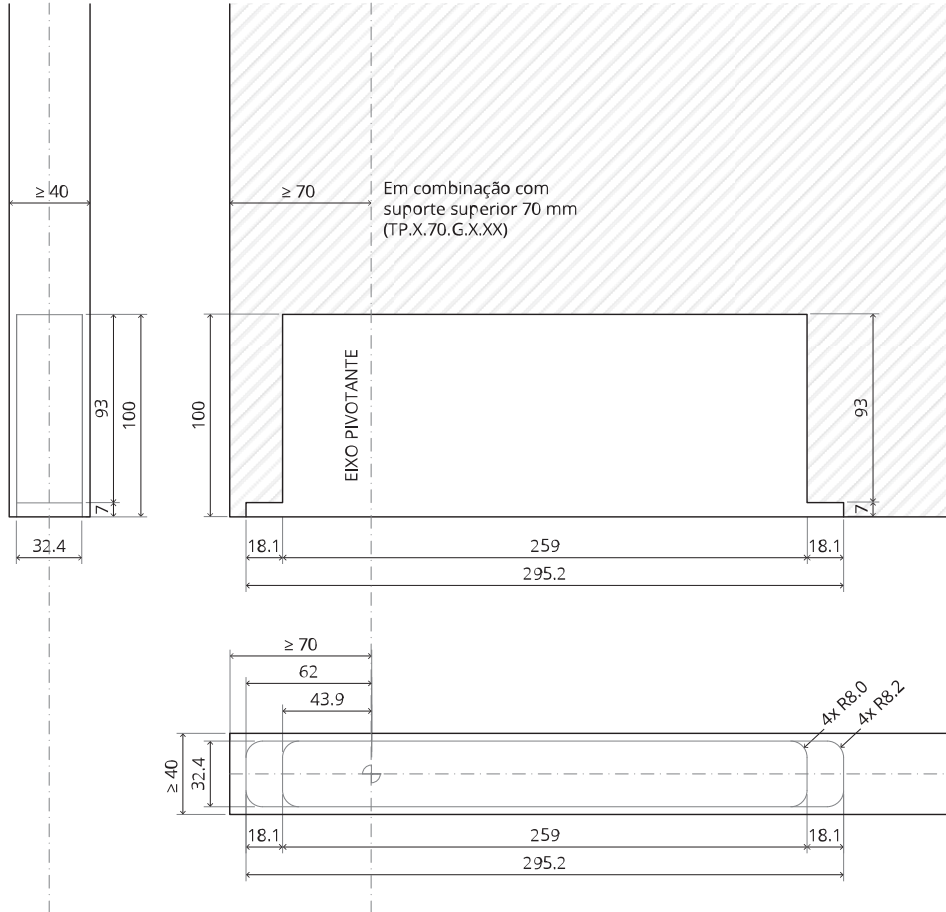

System M

Manual de fresagem e montagem

FritsJurgens Kit - 70 mm Classe AA - invisível

FritsJurgens®

Instruções de fresagem

BP.M.70.AA.X.XX

TP.X.70.B.X.XX

TP.X.TP-R.G.X. __

FP.M.X.X.FS.SS

FP.M.X.X.FR.SS

Instruções de montagem

ø8 mm (5/16")

ø8 mm (5/16")

ø7.5 mm (19/64")

8 mm (5/16")

8 mm (5/16")

8 mm (5/16")

30 mm (13/16")

30 mm (13/16")

30 mm (13/16")

1

2

1

2