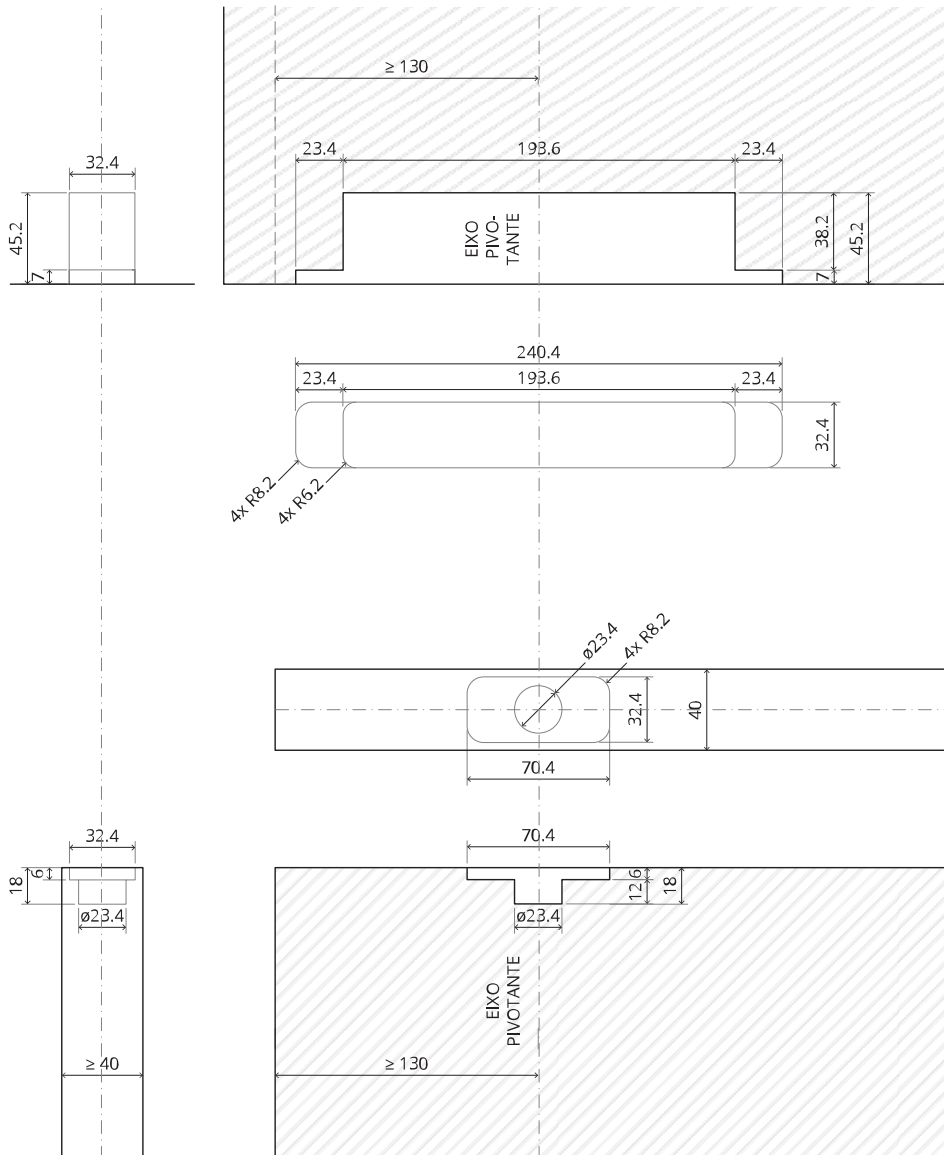

System M

Manual de fresagem e montagem

FritsJurgens Kit - 70 mm Classe AA - invisível

FritsJurgens®

Instruções de fresagem

BP.M.70.AA.X.XX

TP.X.70.B.X.XX

TP.X.TP-R.G.X. __

FP.M.X.X.FS.SS

FP.M.X.X.FR.SS

Instruções de montagem

ø8 mm (5/16")

ø8 mm (5/16")

ø7.5 mm (19/64")

8 mm (5/16")

8 mm (5/16")

8 mm (5/16")

30 mm (13/16")

30 mm (13/16")

30 mm (13/16")

1

2

1

2