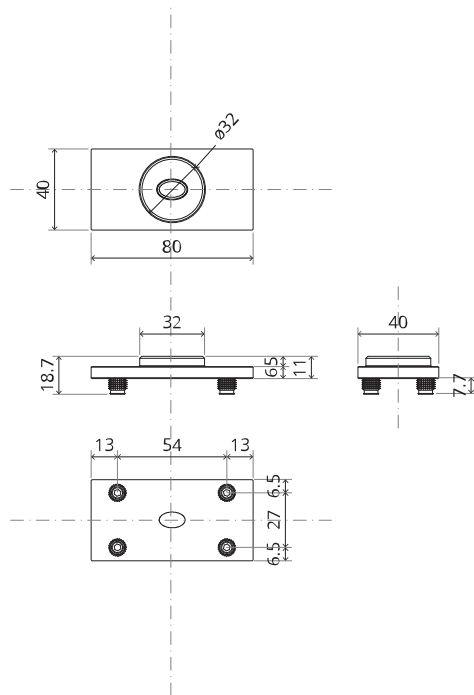

System M

Manual de fresagem e montagem

FritsJurgens Kit - 70 mm Classe AA - invisível

FritsJurgens®

Instruções de fresagem

BP.M.70.AA.X.XX

TP.X.70.B.X.XX

TP.X.TP-R.G.X. __

FP.M.X.X.FS.SS

FP.M.X.X.FR.SS

Instruções de montagem

ø8 mm (5/16")

ø8 mm (5/16")

ø7.5 mm (19/64")

8 mm (5/16")

8 mm (5/16")

8 mm (5/16")

30 mm (13/16")

30 mm (13/16")

30 mm (13/16")

1

2

1

2