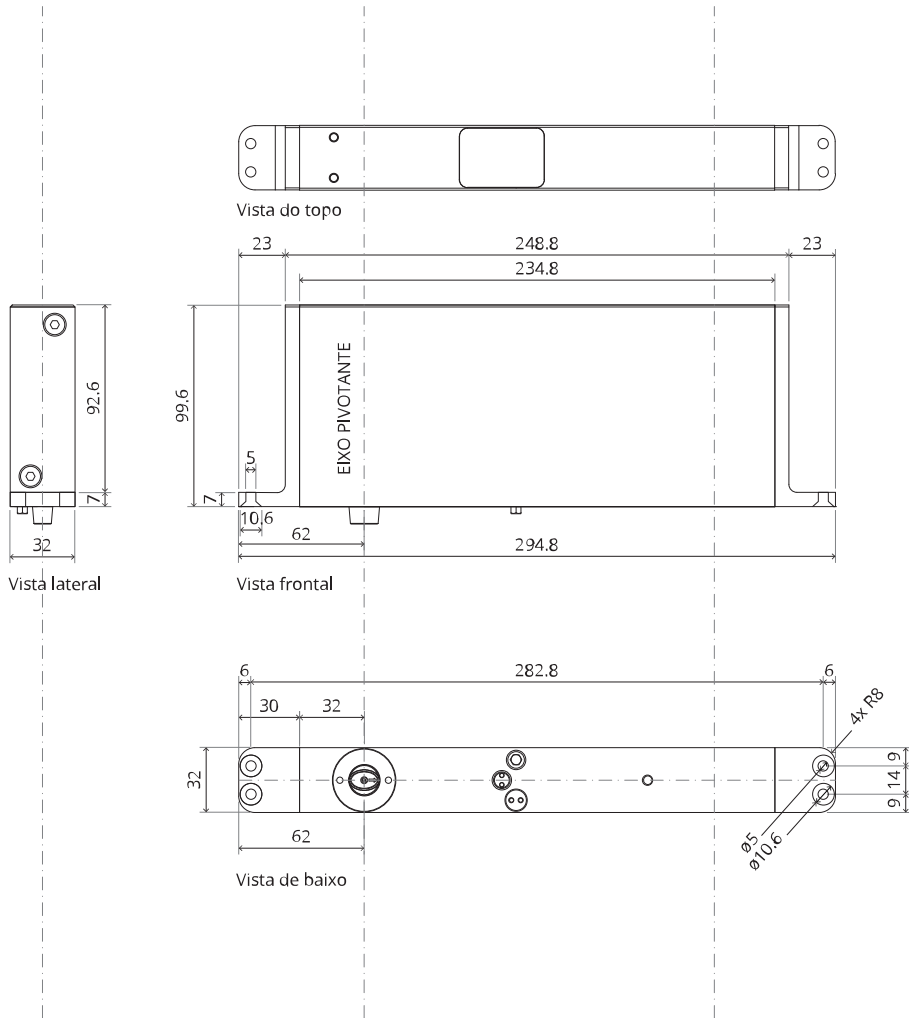

System M

Manual de fresagem e montagem

FritsJurgens Kit - 70 mm Classe AA - invisível

FritsJurgens®

Instruções de fresagem

BP.M.70.AA.X.XX

TP.X.70.B.X.XX

TP.X.TP-R.G.X. __

FP.M.X.X.FS.SS

FP.M.X.X.FR.SS

Instruções de montagem

ø8 mm (5/16")

ø8 mm (5/16")

ø7.5 mm (19/64")

8 mm (5/16")

8 mm (5/16")

8 mm (5/16")

30 mm (13/16")

30 mm (13/16")

30 mm (13/16")

1

2

1

2