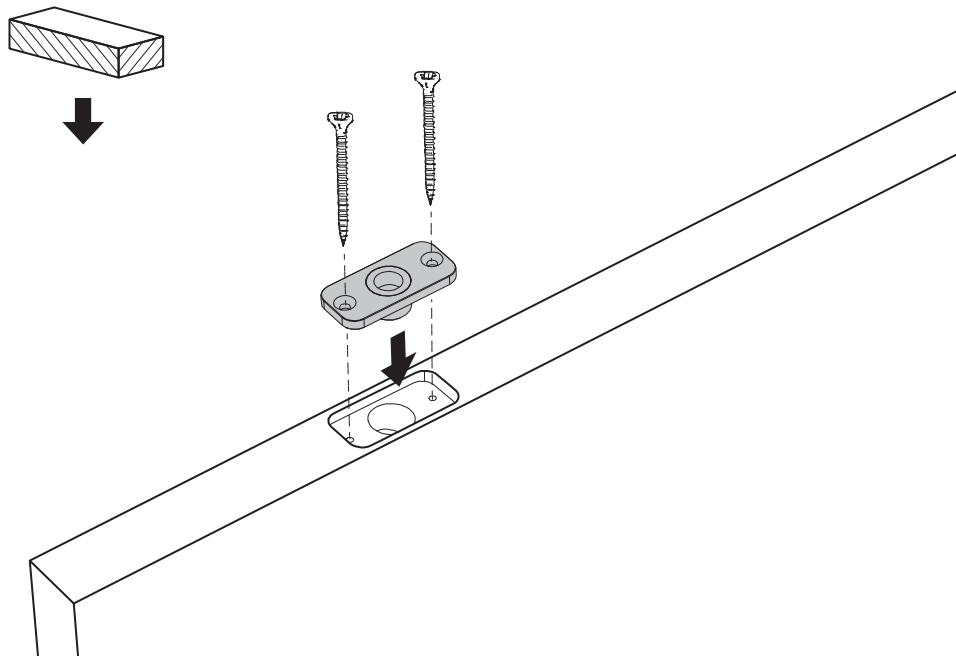

System M

Manual de fresagem e montagem

FritsJurgens Kit - 70 mm Classe AA - invisível

FritsJurgens®

Instruções de fresagem

BP.M.70.AA.X.XX

TP.X.70.B.X.XX

TP.X.TP-R.G.X. __

FP.M.X.X.FS.SS

FP.M.X.X.FR.SS

Instruções de montagem

ø8 mm (5/16")

ø8 mm (5/16")

ø7.5 mm (19/64")

8 mm (5/16")

8 mm (5/16")

8 mm (5/16")

30 mm (13/16")

30 mm (13/16")

30 mm (13/16")

1

2

1

2