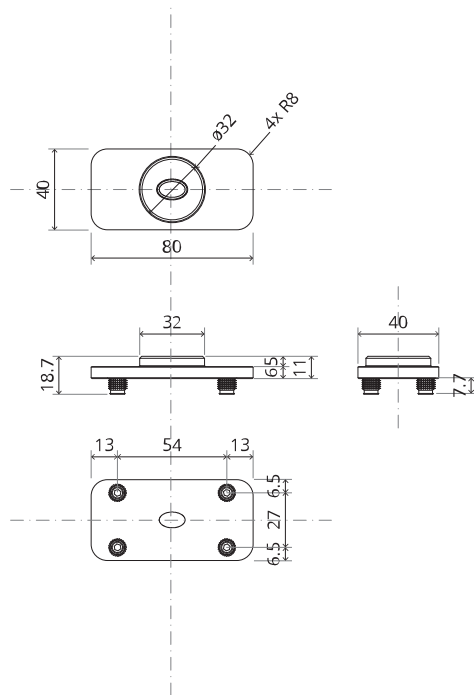

System M

Manual de fresagem e montagem

FritsJurgens Kit - 70 mm Classe AA - invisível

FritsJurgens®

Instruções de fresagem

BP.M.70.AA.X.XX

TP.X.70.B.X.XX

TP.X.TP-R.G.X. __

FP.M.X.X.FS.SS

FP.M.X.X.FR.SS

Instruções de montagem

ø8 mm (5/16")

ø8 mm (5/16")

ø7.5 mm (19/64")

8 mm (5/16")

8 mm (5/16")

8 mm (5/16")

30 mm (13/16")

30 mm (13/16")

30 mm (13/16")

1

2

1

2