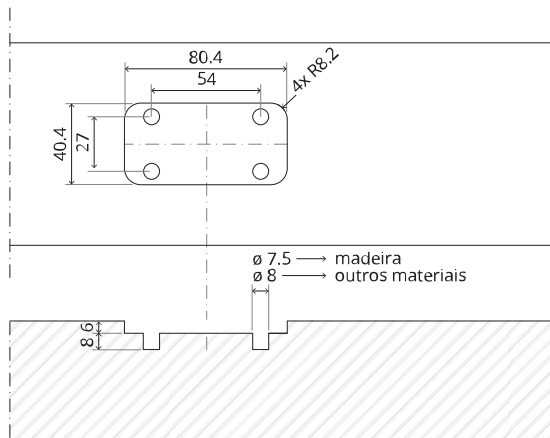

System M

Manual de fresagem e montagem

FritsJurgens Kit - 70 mm Classe AA - invisível

FritsJurgens®

Instruções de fresagem

BP.M.70.AA.X.XX

TP.X.70.B.X.XX

TP.X.TP-R.G.X. __

FP.M.X.X.FS.SS

FP.M.X.X.FR.SS

Instruções de montagem

ø8 mm (5/16")

ø8 mm (5/16")

ø7.5 mm (19/64")

8 mm (5/16")

8 mm (5/16")

8 mm (5/16")

30 mm (13/16")

30 mm (13/16")

30 mm (13/16")

1

2

1

2