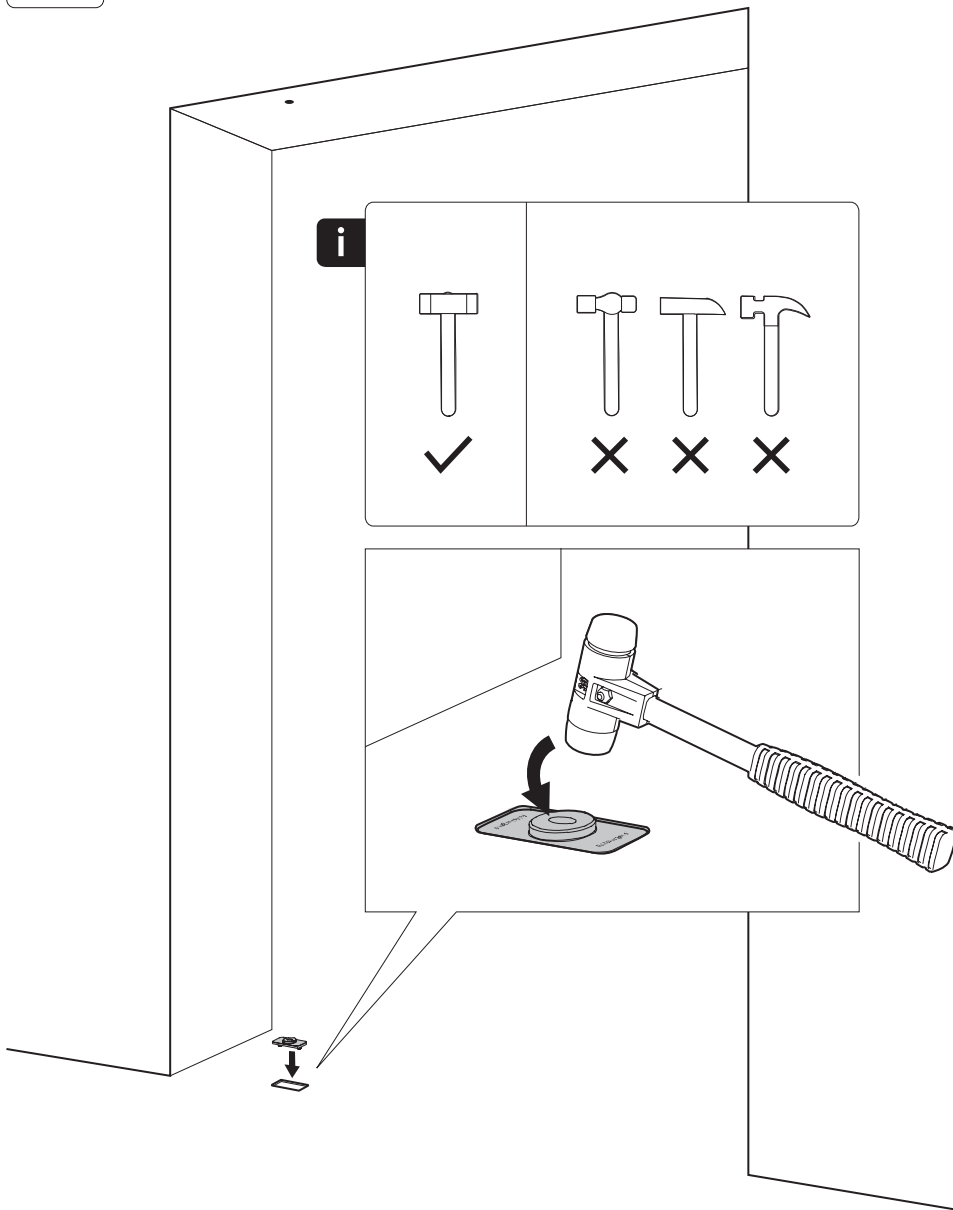

System M

Manual de fresagem e montagem

FritsJurgens Kit - 70 mm Classe AA - invisível

FritsJurgens®

Instruções de fresagem

BP.M.70.AA.X.XX

TP.X.70.B.X.XX

TP.X.TP-R.G.X. __

FP.M.X.X.FS.SS

FP.M.X.X.FR.SS

Instruções de montagem

ø8 mm (5/16")

ø8 mm (5/16")

ø7.5 mm (19/64")

8 mm (5/16")

8 mm (5/16")