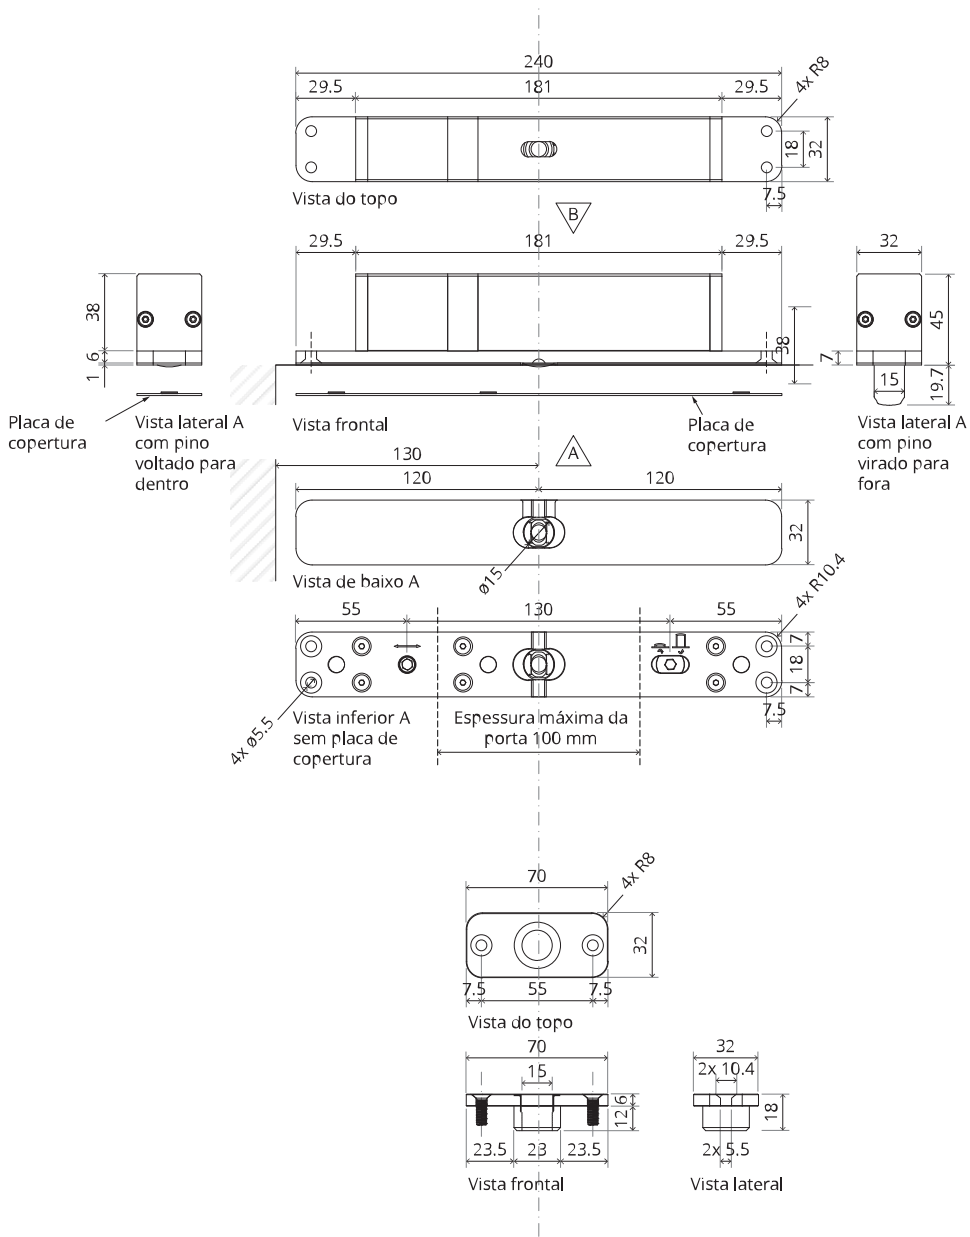

System M

Manual de fresagem e montagem

FritsJurgens Kit - 70 mm Classe AA - invisível

FritsJurgens®

Instruções de fresagem

BP.M.70.AA.X.XX

TP.X.70.B.X.XX

TP.X.TP-R.G.X. __

FP.M.X.X.FS.SS

FP.M.X.X.FR.SS

Instruções de montagem

ø8 mm (5/16")

ø8 mm (5/16")

ø7.5 mm (19/64")

8 mm (5/16")

8 mm (5/16")

8 mm (5/16")

30 mm (13/16")

30 mm (13/16")

30 mm (13/16")

1

2

1

2