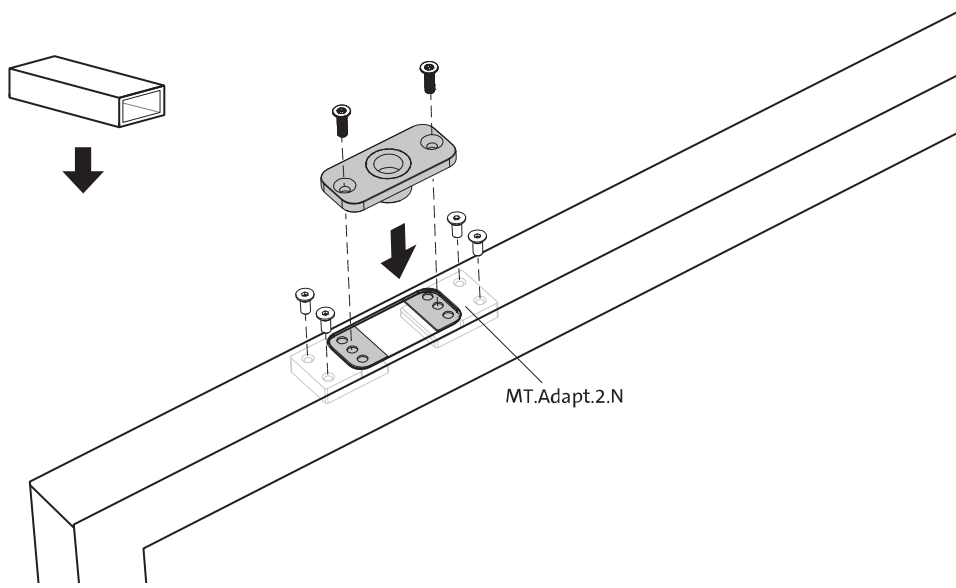

System M

Manual de fresagem e montagem

FritsJurgens Kit - 70 mm Classe AA - invisível

FritsJurgens®

Instruções de fresagem

BP.M.70.AA.X.XX

TP.X.70.B.X.XX

TP.X.TP-R.G.X. __

FP.M.X.X.FS.SS

FP.M.X.X.FR.SS

Instruções de montagem

ø8 mm (5/16")

ø8 mm (5/16")

ø7.5 mm (19/64")

8 mm (5/16")

8 mm (5/16")

8 mm (5/16")

30 mm (13/16")

30 mm (13/16")

30 mm (13/16")

1

2

1

2