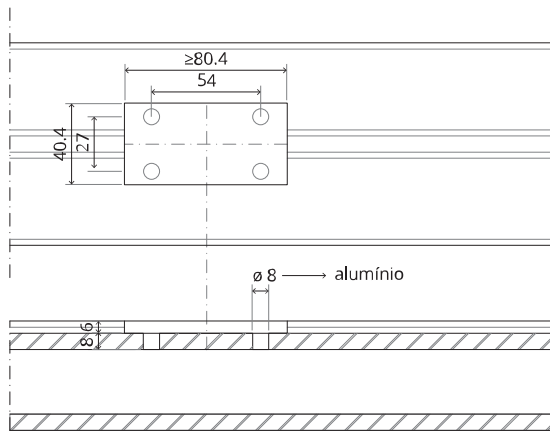

System M

Manual de fresagem e montagem

FritsJurgens Kit - 70 mm Classe AA - invisível

FritsJurgens®

Instruções de fresagem

BP.M.70.AA.X.XX

TP.X.70.B.X.XX

TP.X.TP-R.G.X. __

FP.M.X.X.FS.SS

FP.M.X.X.FR.SS

Instruções de montagem

ø8 mm (5/16")

ø8 mm (5/16")

ø7.5 mm (19/64")

8 mm (5/16")

8 mm (5/16")

8 mm (5/16")

30 mm (13/16")

30 mm (13/16")

30 mm (13/16")

1

2

1

2