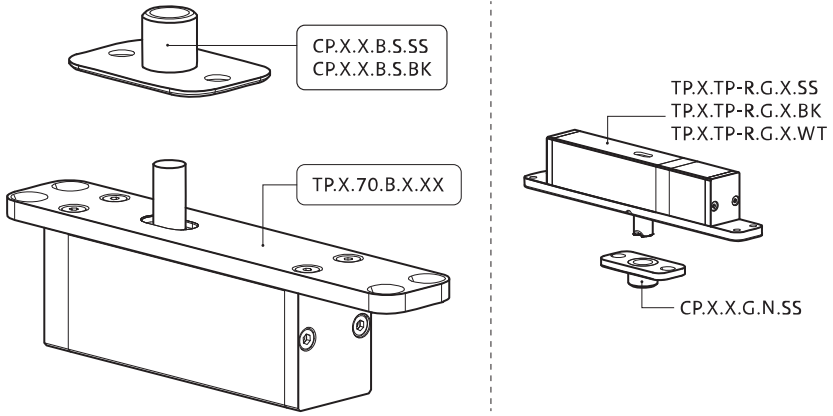

System M

Manual de fresagem e montagem

FritsJurgens Kit - 70 mm Classe AA - invisível

FritsJurgens®

Instruções de fresagem

BP.M.70.AA.X.XX

TP.X.70.B.X.XX

TP.X.TP-R.G.X. __

FP.M.X.X.FS.SS

FP.M.X.X.FR.SS

Instruções de montagem

ø8 mm (5/16")

ø8 mm (5/16")

ø7.5 mm (19/64")

8 mm (5/16")

8 mm (5/16")

8 mm (5/16")

30 mm (13/16")

30 mm (13/16")

30 mm (13/16")

1

2

1

2