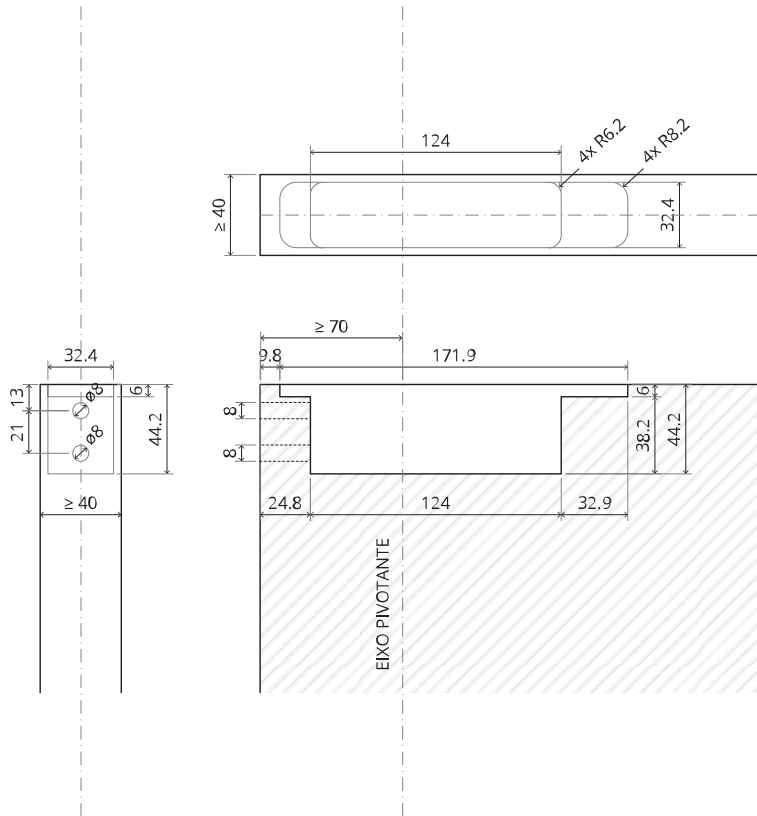

System M

Manual de fresagem e montagem

FritsJurgens Kit - 70 mm Classe AA - invisível

FritsJurgens®

Instruções de fresagem

BP.M.70.AA.X.XX

TP.X.70.B.X.XX

TP.X.TP-R.G.X. __

FP.M.X.X.FS.SS

FP.M.X.X.FR.SS

Instruções de montagem

ø8 mm (5/16")

ø8 mm (5/16")

ø7.5 mm (19/64")

8 mm (5/16")

8 mm (5/16")

8 mm (5/16")

30 mm (13/16")

30 mm (13/16")

30 mm (13/16")

1

2

1

2