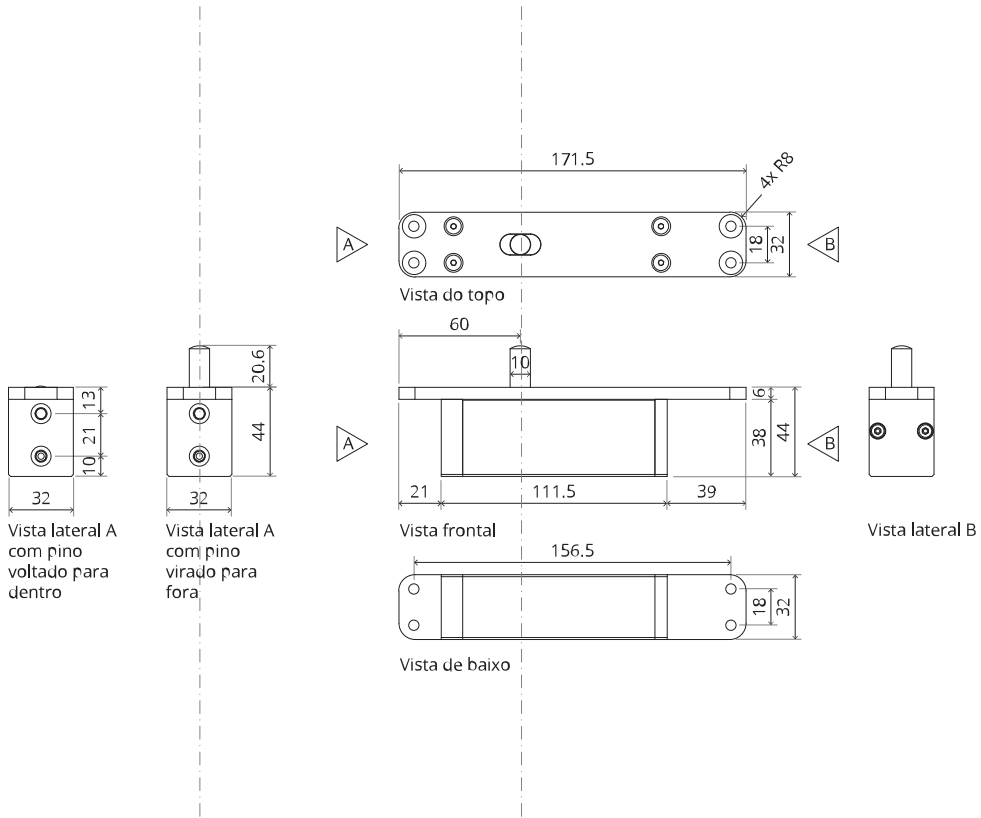

System M

Manual de fresagem e montagem

FritsJurgens Kit - 70 mm Classe AA - invisível

FritsJurgens®

Instruções de fresagem

BP.M.70.AA.X.XX

TP.X.70.B.X.XX

TP.X.TP-R.G.X. __

FP.M.X.X.FS.SS

FP.M.X.X.FR.SS

Instruções de montagem

ø8 mm (5/16")

ø8 mm (5/16")

ø7.5 mm (19/64")

8 mm (5/16")

8 mm (5/16")

8 mm (5/16")

30 mm (13/16")

30 mm (13/16")

30 mm (13/16")

1

2

1

2