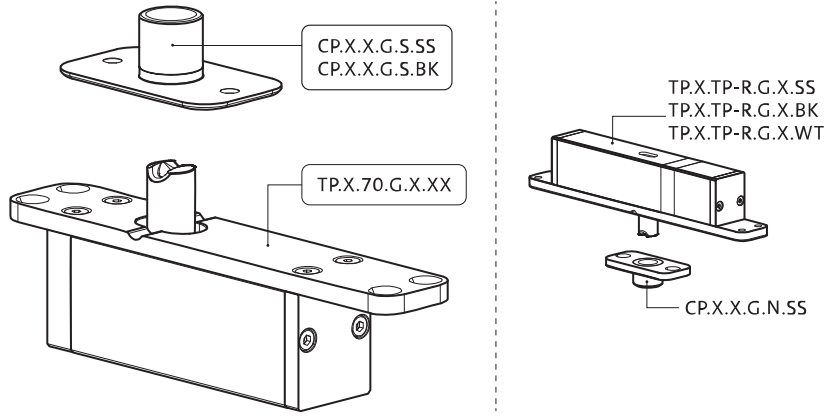

System M

Manual de fresagem e montagem

FritsJurgens Kit - 70 mm Classe C - invisível

FritsJurgens®

Instruções de fresagem

BP.M.70.C.X.XX

TP.X.70.G.X.XX

TP.X.TP-R.G.X. __

FP.M.X.X.FS.SS

FP.M.X.X.FR.SS

Instruções de montagem

To.M

ø8 mm (5/16")

ø8 mm (5/16")

ø7.5 mm (19/64")

8 mm (5/16")

8 mm (5/16")

8 mm (5/16")

30 mm (13/16")

30 mm (13/16")

30 mm (13/16")

1

2

1