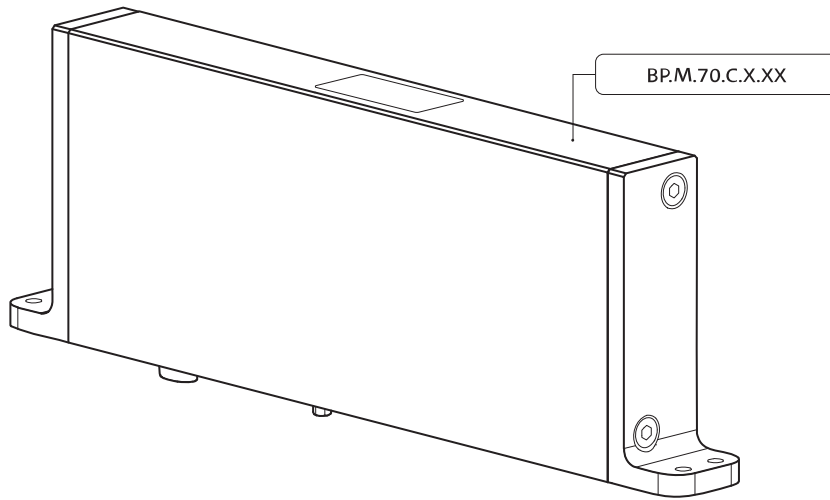

System M

Manual de fresagem e montagem

FritsJurgens Kit - 70 mm Classe C - invisível

FritsJurgens®

Instruções de fresagem

BP.M.70.C.X.XX

TP.X.70.G.X.XX

TP.X.TP-R.G.X. __

FP.M.X.X.FS.SS

FP.M.X.X.FR.SS

Instruções de montagem

To.M

ø8 mm (5/16")

ø8 mm (5/16")

ø7.5 mm (19/64")

8 mm (5/16")