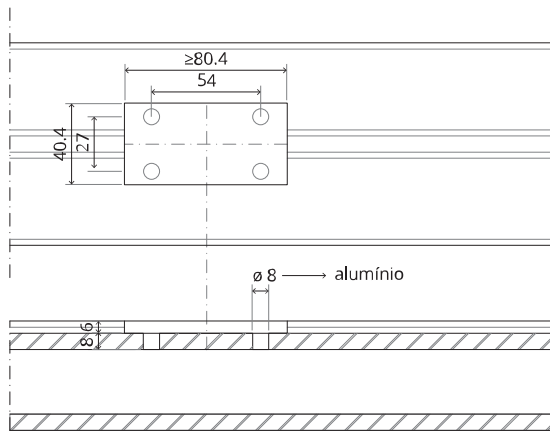

System M

Manual de fresagem e montagem

FritsJurgens Kit - 70 mm Classe C - invisível

FritsJurgens®

Instruções de fresagem

BP.M.70.C.X.XX

TP.X.70.G.X.XX

TP.X.TP-R.G.X. __

FP.M.X.X.FS.SS

FP.M.X.X.FR.SS

Instruções de montagem

To.M

ø8 mm (5/16")

ø8 mm (5/16")

ø7.5 mm (19/64")

8 mm (5/16")

8 mm (5/16")

8 mm (5/16")

30 mm (13/16")

30 mm (13/16")

30 mm (13/16")

1

2

1