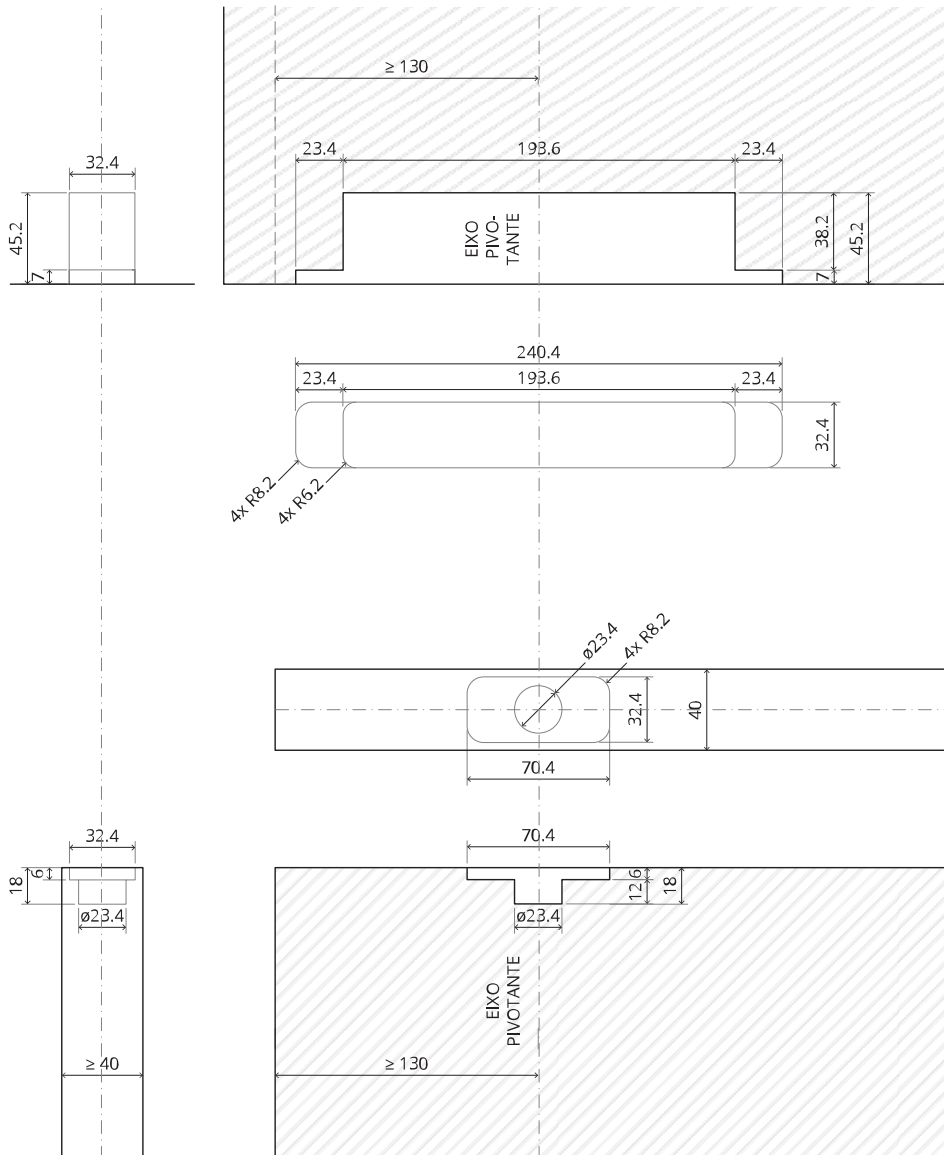

System M

Manual de fresagem e montagem

FritsJurgens Kit - 70 mm Classe C - invisível

FritsJurgens®

Instruções de fresagem

BP.M.70.C.X.XX

TP.X.70.G.X.XX

TP.X.TP-R.G.X. __

FP.M.X.X.FS.SS

FP.M.X.X.FR.SS

Instruções de montagem

To.M

ø8 mm (5/16")

ø8 mm (5/16")

ø7.5 mm (19/64")

8 mm (5/16")

8 mm (5/16")

8 mm (5/16")

30 mm (13/16")

30 mm (13/16")

30 mm (13/16")

1

2

1