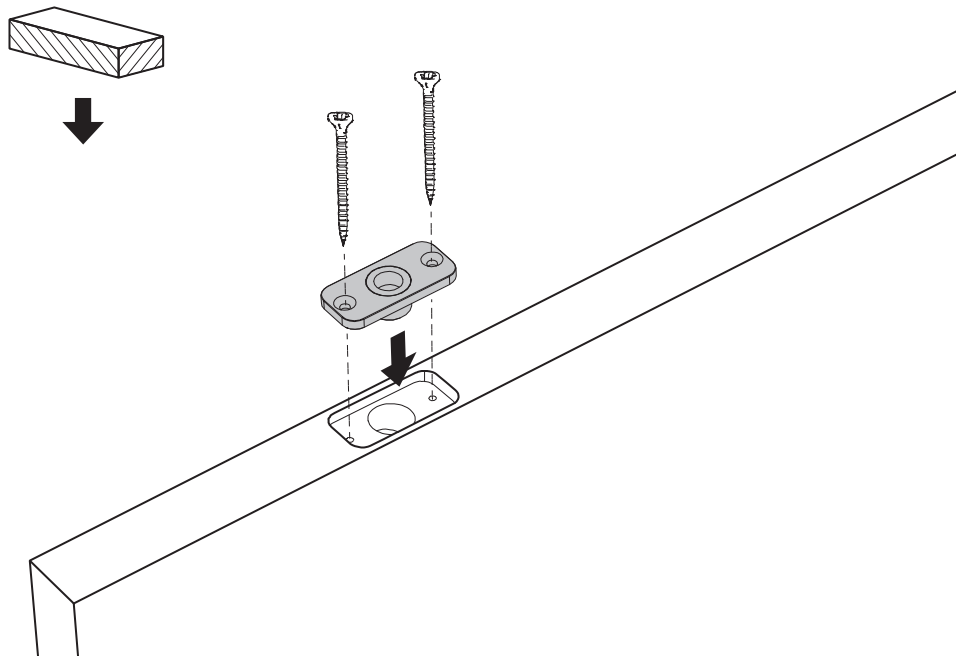

System M

Manual de fresagem e montagem

FritsJurgens Kit - 70 mm Classe C - invisível

FritsJurgens®

Instruções de fresagem

BP.M.70.C.X.XX

TP.X.70.G.X.XX

TP.X.TP-R.G.X. __

FP.M.X.X.FS.SS

FP.M.X.X.FR.SS

Instruções de montagem

To.M

ø8 mm (5/16")

ø8 mm (5/16")

ø7.5 mm (19/64")

8 mm (5/16")

8 mm (5/16")

8 mm (5/16")

30 mm (13/16")

30 mm (13/16")

30 mm (13/16")

1

2

1