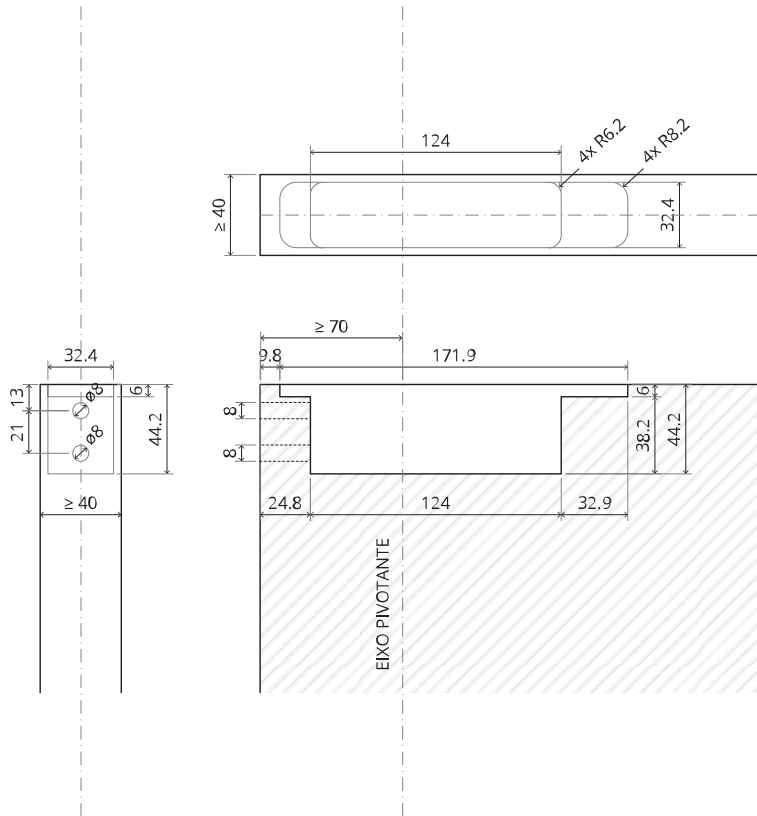

System M

Manual de fresagem e montagem

FritsJurgens Kit - 70 mm Classe C - invisível

FritsJurgens®

Instruções de fresagem

BP.M.70.C.X.XX

TP.X.70.G.X.XX

TP.X.TP-R.G.X. __

FP.M.X.X.FS.SS

FP.M.X.X.FR.SS

Instruções de montagem

To.M

ø8 mm (5/16")

ø8 mm (5/16")

ø7.5 mm (19/64")

8 mm (5/16")

8 mm (5/16")

8 mm (5/16")

30 mm (13/16")

30 mm (13/16")

30 mm (13/16")

1

2

1