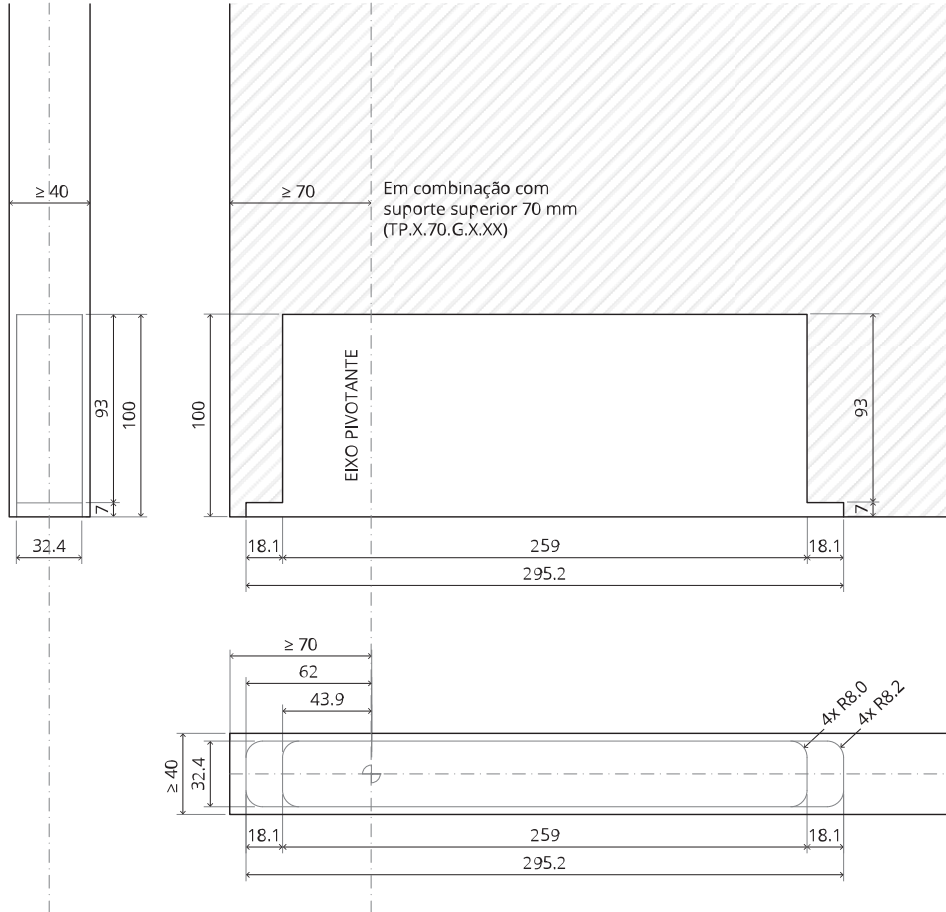

System M

Manual de fresagem e montagem

FritsJurgens Kit - 70 mm Classe C - invisível

FritsJurgens®

Instruções de fresagem

BP.M.70.C.X.XX

TP.X.70.G.X.XX

TP.X.TP-R.G.X. __

FP.M.X.X.FS.SS

FP.M.X.X.FR.SS

Instruções de montagem

To.M

ø8 mm (5/16")

ø8 mm (5/16")

ø7.5 mm (19/64")

8 mm (5/16")

8 mm (5/16")

8 mm (5/16")

30 mm (13/16")

30 mm (13/16")

30 mm (13/16")

1

2

1