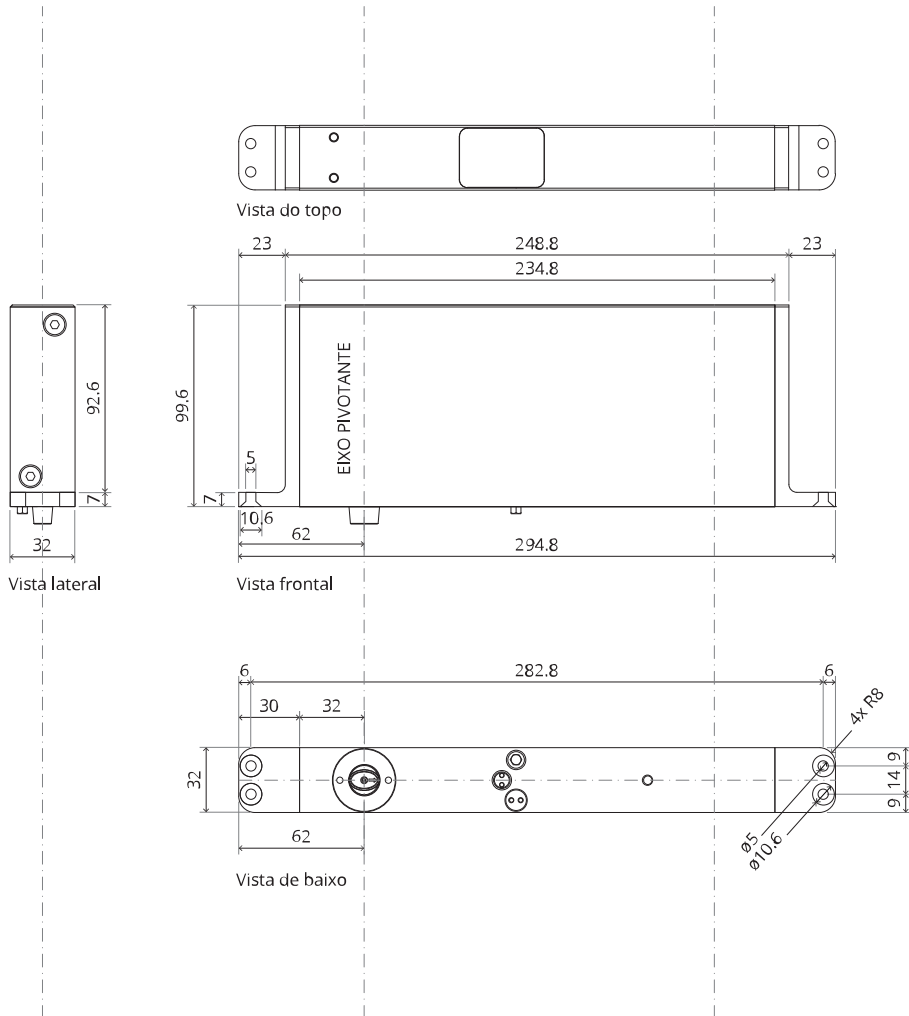

System M

Manual de fresagem e montagem

FritsJurgens Kit - 70 mm Classe C - invisível

FritsJurgens®

Instruções de fresagem

BP.M.70.C.X.XX

TP.X.70.G.X.XX

TP.X.TP-R.G.X. __

FP.M.X.X.FS.SS

FP.M.X.X.FR.SS

Instruções de montagem

To.M

ø8 mm (5/16")

ø8 mm (5/16")

ø7.5 mm (19/64")

8 mm (5/16")

8 mm (5/16")

8 mm (5/16")

30 mm (13/16")

30 mm (13/16")

30 mm (13/16")

1

2

1