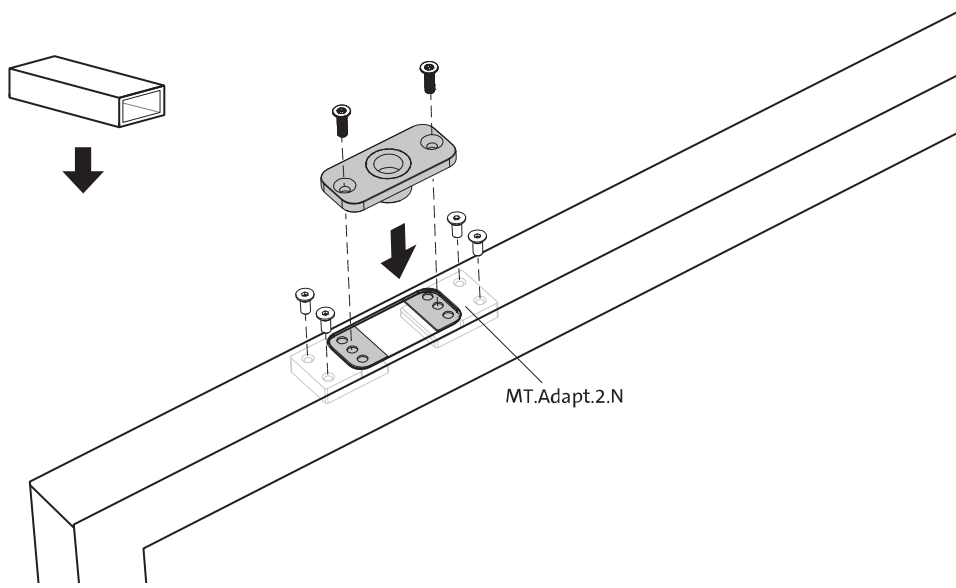

System M

Manual de fresagem e montagem

FritsJurgens Kit - 70 mm Classe C - invisível

FritsJurgens®

Instruções de fresagem

BP.M.70.C.X.XX

TP.X.70.G.X.XX

TP.X.TP-R.G.X. __

FP.M.X.X.FS.SS

FP.M.X.X.FR.SS

Instruções de montagem

To.M

ø8 mm (5/16")

ø8 mm (5/16")

ø7.5 mm (19/64")

8 mm (5/16")

8 mm (5/16")

8 mm (5/16")

30 mm (13/16")

30 mm (13/16")

30 mm (13/16")

1

2

1