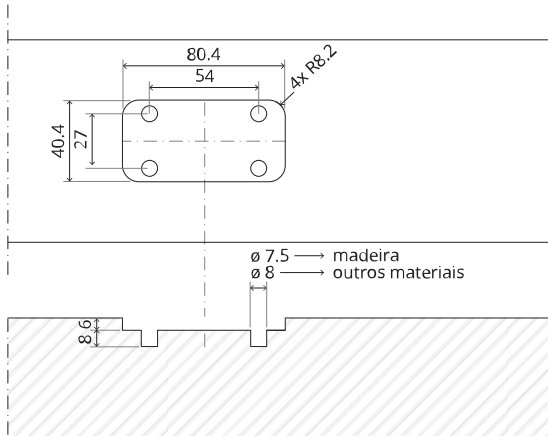

System M

Manual de fresagem e montagem

FritsJurgens Kit - 70 mm Classe C - invisível

FritsJurgens®

Instruções de fresagem

BP.M.70.C.X.XX

TP.X.70.G.X.XX

TP.X.TP-R.G.X. __

FP.M.X.X.FS.SS

FP.M.X.X.FR.SS

Instruções de montagem

To.M

ø8 mm (5/16")

ø8 mm (5/16")

ø7.5 mm (19/64")

8 mm (5/16")

8 mm (5/16")

8 mm (5/16")

30 mm (13/16")

30 mm (13/16")

30 mm (13/16")

1

2

1