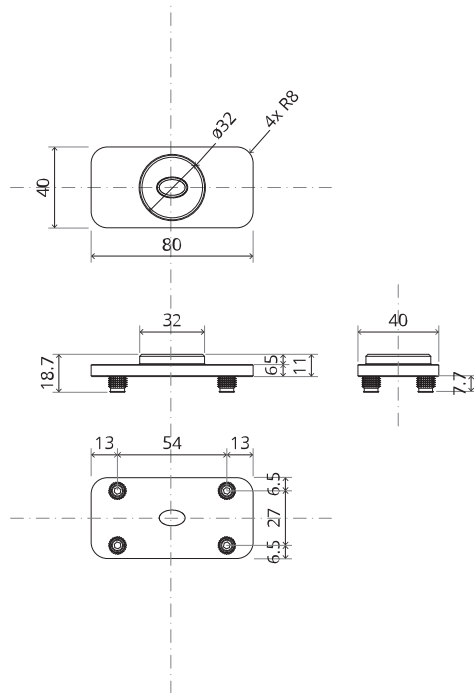

System M

Manual de fresagem e montagem

FritsJurgens Kit - 70 mm Classe C - invisível

FritsJurgens®

Instruções de fresagem

BP.M.70.C.X.XX

TP.X.70.G.X.XX

TP.X.TP-R.G.X. __

FP.M.X.X.FS.SS

FP.M.X.X.FR.SS

Instruções de montagem

To.M

ø8 mm (5/16")

ø8 mm (5/16")

ø7.5 mm (19/64")

8 mm (5/16")

8 mm (5/16")

8 mm (5/16")

30 mm (13/16")

30 mm (13/16")

30 mm (13/16")

1

2

1