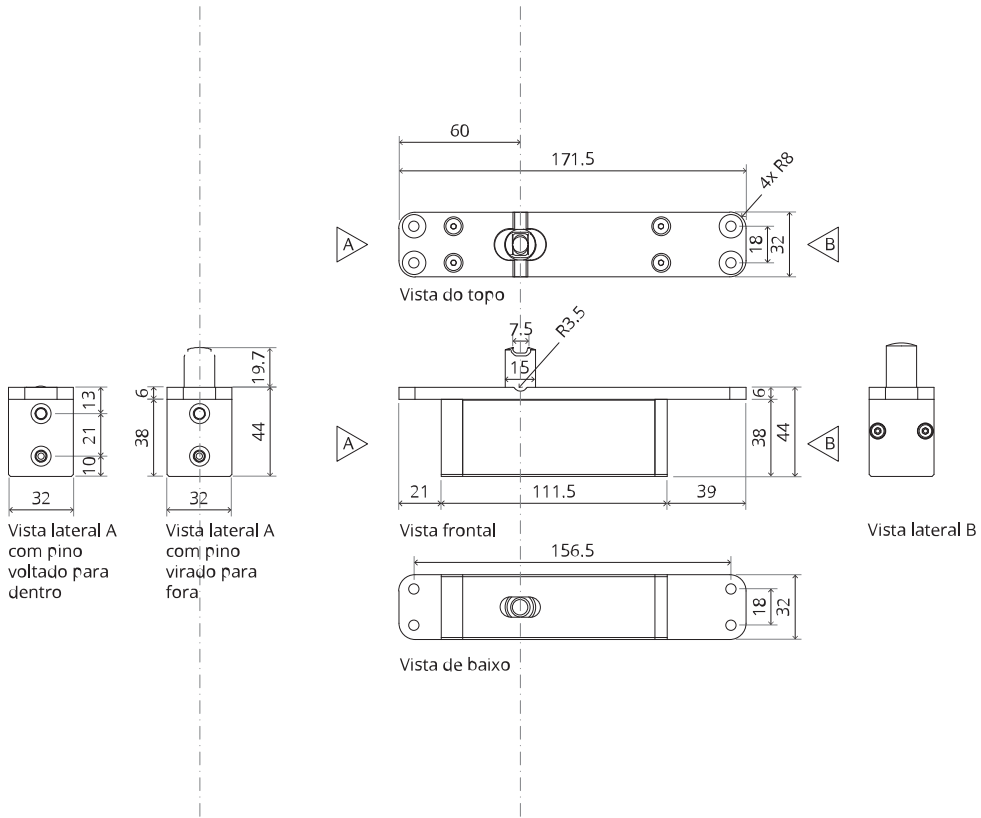

System M

Manual de fresagem e montagem

FritsJurgens Kit - 70 mm Classe C - invisível

FritsJurgens®

Instruções de fresagem

BP.M.70.C.X.XX

TP.X.70.G.X.XX

TP.X.TP-R.G.X. __

FP.M.X.X.FS.SS

FP.M.X.X.FR.SS

Instruções de montagem

To.M

ø8 mm (5/16")

ø8 mm (5/16")

ø7.5 mm (19/64")

8 mm (5/16")

8 mm (5/16")

8 mm (5/16")

30 mm (13/16")

30 mm (13/16")

30 mm (13/16")

1

2

1