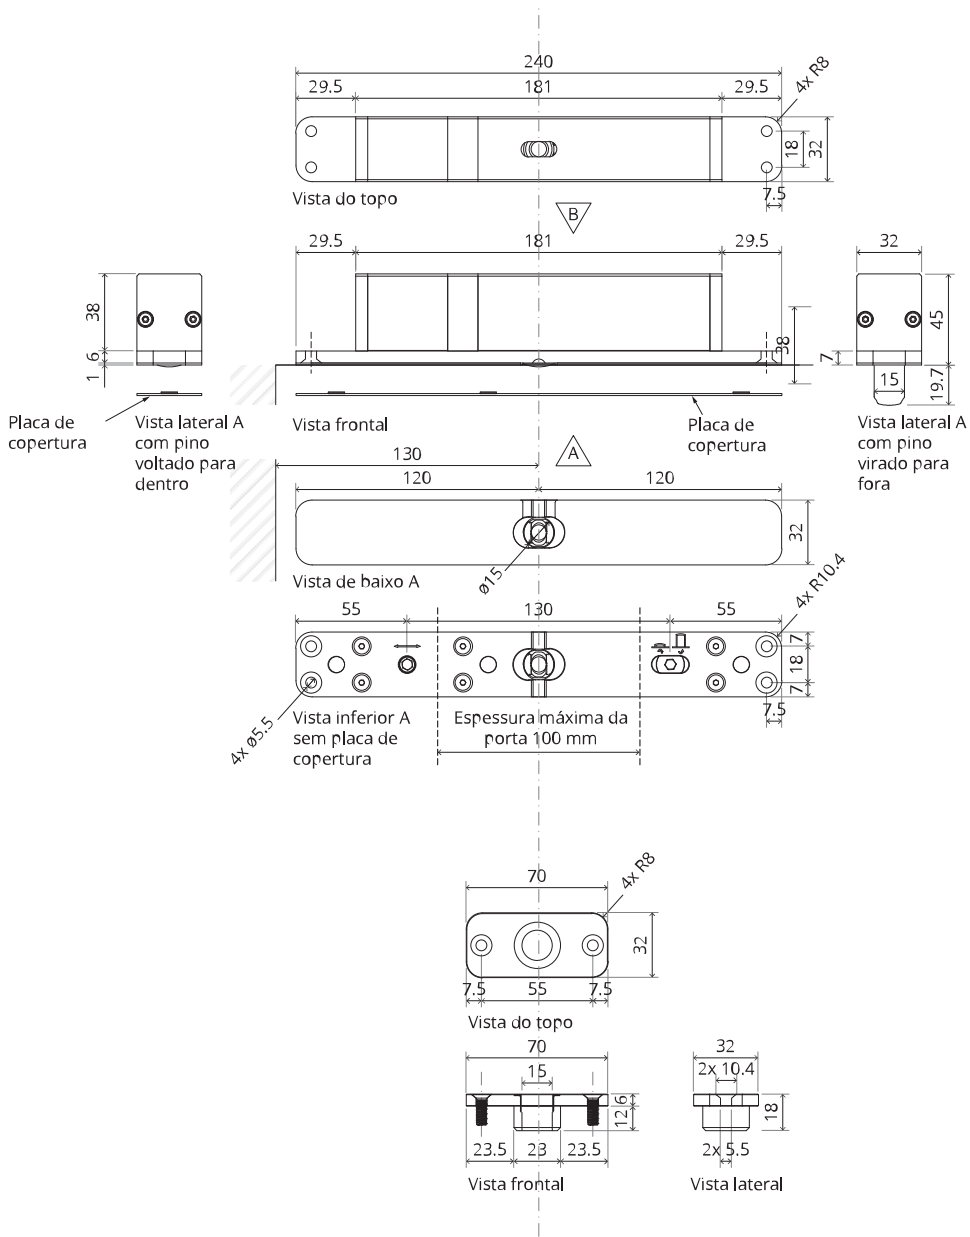

System M

Manual de fresagem e montagem

FritsJurgens Kit - 70 mm Classe C - invisível

FritsJurgens®

Instruções de fresagem

BP.M.70.C.X.XX

TP.X.70.G.X.XX

TP.X.TP-R.G.X. __

FP.M.X.X.FS.SS

FP.M.X.X.FR.SS

Instruções de montagem

To.M

ø8 mm (5/16")

ø8 mm (5/16")

ø7.5 mm (19/64")

8 mm (5/16")

8 mm (5/16")

8 mm (5/16")

30 mm (13/16")

30 mm (13/16")

30 mm (13/16")

1

2

1