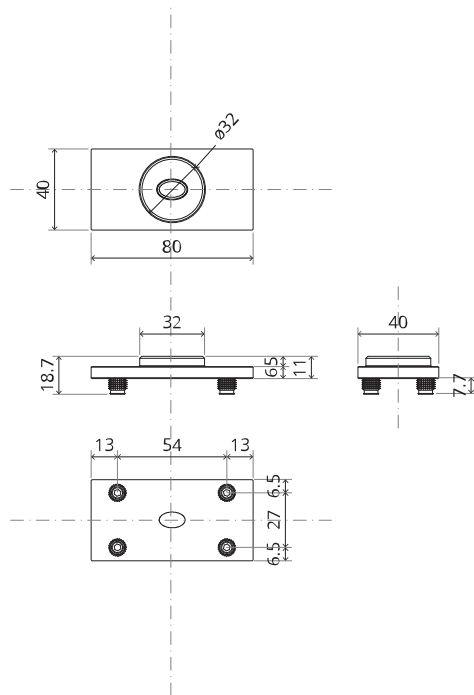

System M

Manual de fresagem e montagem

FritsJurgens Kit - 70 mm Classe C - invisível

FritsJurgens®

Instruções de fresagem

BP.M.70.C.X.XX

TP.X.70.G.X.XX

TP.X.TP-R.G.X. __

FP.M.X.X.FS.SS

FP.M.X.X.FR.SS

Instruções de montagem

To.M

ø8 mm (5/16")

ø8 mm (5/16")

ø7.5 mm (19/64")

8 mm (5/16")

8 mm (5/16")

8 mm (5/16")

30 mm (13/16")

30 mm (13/16")

30 mm (13/16")

1

2

1