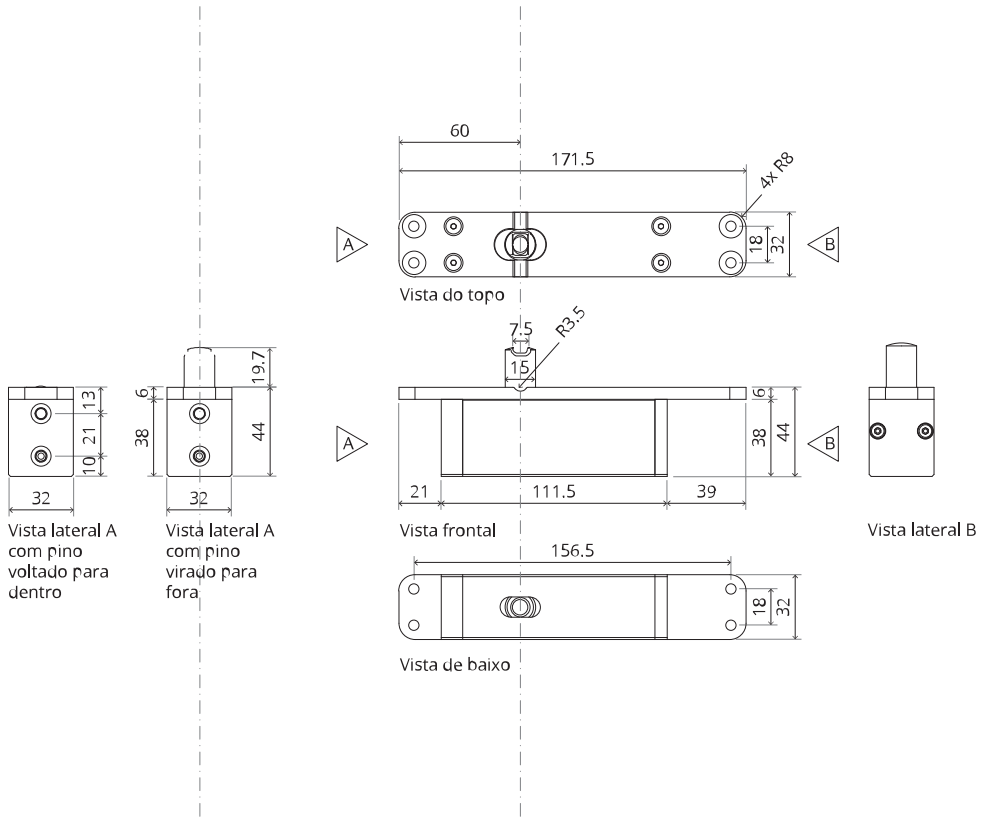

System M+

Manual de fresagem e montagem

FritsJurgens Kit - 70 mm Classe G - invisível

FritsJurgens®

Instruções de fresagem

BP.M+.70.G.X.XX

TP.X.70.G.X.XX

TP.X.TP-R.G.X. __

FP.M.X.X.FS.SS

FP.M.X.X.FR.SS

Instruções de montagem

ø8 mm (5/16")

ø8 mm (5/16")

ø7.5 mm (19/64")

8 mm (5/16")

8 mm (5/16")

8 mm (5/16")

30 mm (13/16")

30 mm (13/16")

30 mm (13/16")

1

2

1

2