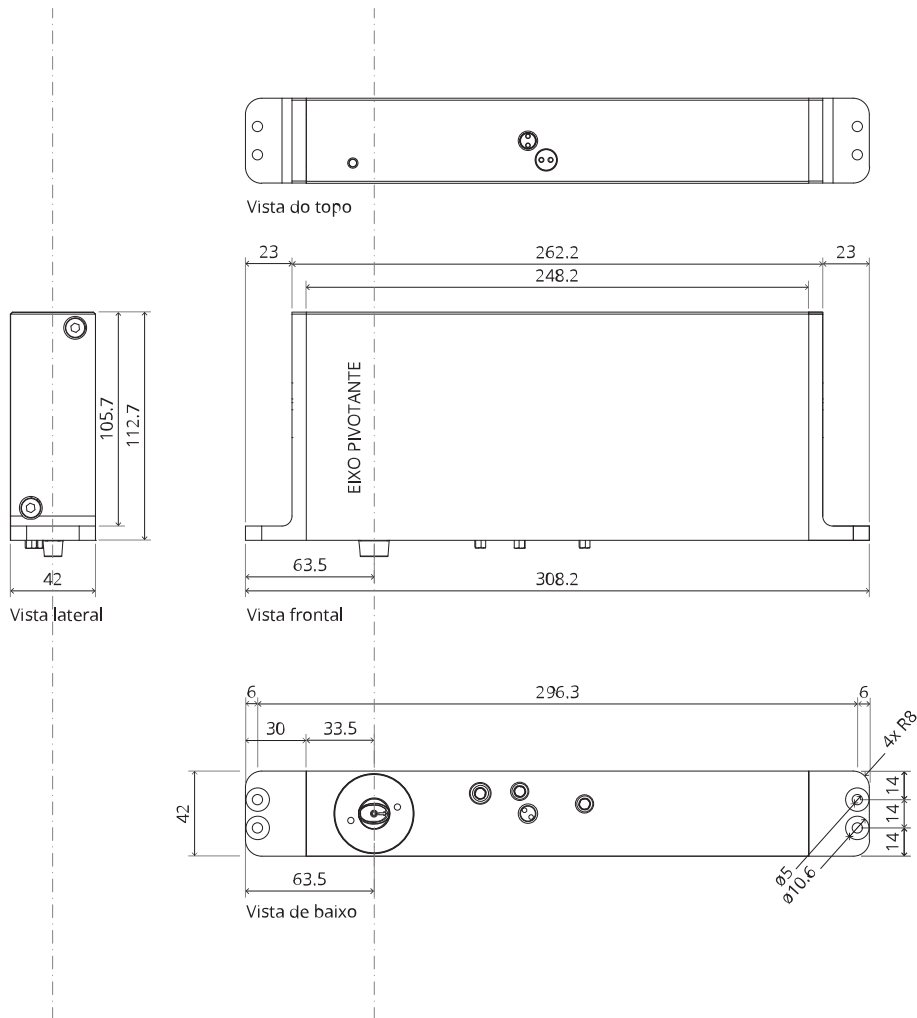

System M+

Manual de fresagem e montagem

FritsJurgens Kit - 70 mm Classe G - invisível

FritsJurgens®

Instruções de fresagem

BP.M+.70.G.X.XX

TP.X.70.G.X.XX

TP.X.TP-R.G.X. __

FP.M.X.X.FS.SS

FP.M.X.X.FR.SS

Instruções de montagem

ø8 mm (5/16")

ø8 mm (5/16")

ø7.5 mm (19/64")

8 mm (5/16")

8 mm (5/16")

8 mm (5/16")

30 mm (13/16")

30 mm (13/16")

30 mm (13/16")

1

2

1

2