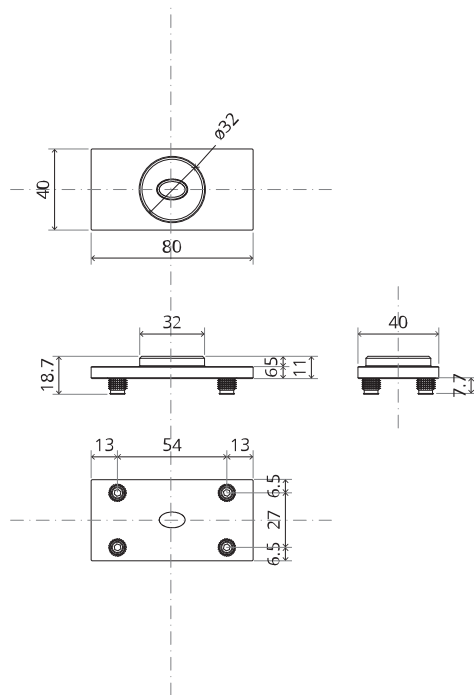

System M+

Manual de fresagem e montagem

FritsJurgens Kit - 70 mm Classe G - invisível

FritsJurgens®

Instruções de fresagem

BP.M+.70.G.X.XX

TP.X.70.G.X.XX

TP.X.TP-R.G.X. __

FP.M.X.X.FS.SS

FP.M.X.X.FR.SS

Instruções de montagem

ø8 mm (5/16")

ø8 mm (5/16")

ø7.5 mm (19/64")

8 mm (5/16")

8 mm (5/16")

8 mm (5/16")

30 mm (13/16")

30 mm (13/16")

30 mm (13/16")

1

2

1

2