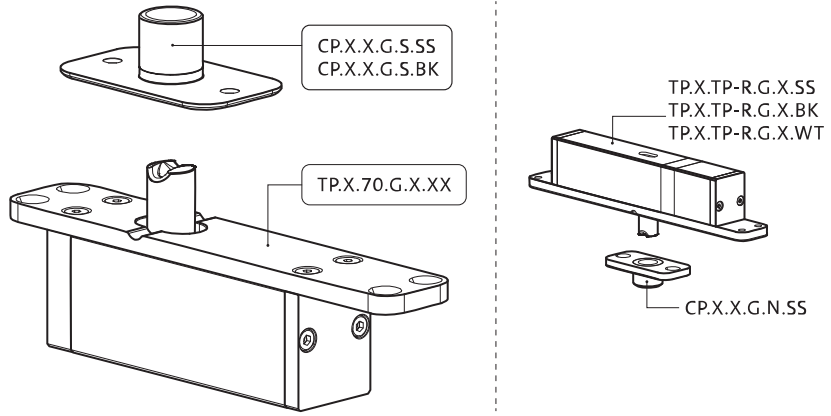

System M+

Manual de fresagem e montagem

FritsJurgens Kit - 70 mm Classe G - invisível

FritsJurgens®

Instruções de fresagem

BP.M+.70.G.X.XX

TP.X.70.G.X.XX

TP.X.TP-R.G.X. __

FP.M.X.X.FS.SS

FP.M.X.X.FR.SS

Instruções de montagem

ø8 mm (5/16")

ø8 mm (5/16")

ø7.5 mm (19/64")

8 mm (5/16")

8 mm (5/16")

8 mm (5/16")

30 mm (13/16")

30 mm (13/16")

30 mm (13/16")

1

2

1

2