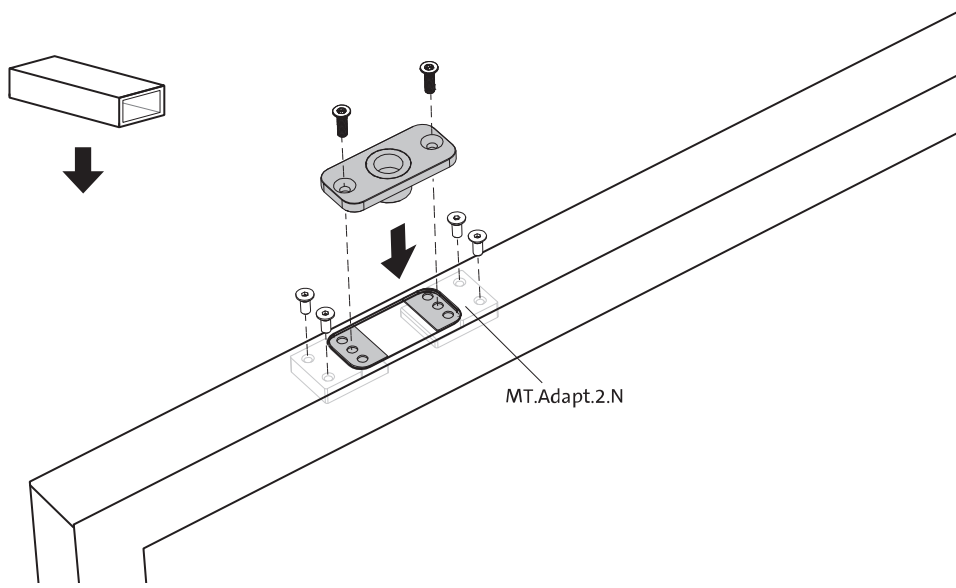

System M+

Manual de fresagem e montagem

FritsJurgens Kit - 70 mm Classe G - invisível

FritsJurgens®

Instruções de fresagem

BP.M+.70.G.X.XX

TP.X.70.G.X.XX

TP.X.TP-R.G.X. __

FP.M.X.X.FS.SS

FP.M.X.X.FR.SS

Instruções de montagem

ø8 mm (5/16")

ø8 mm (5/16")

ø7.5 mm (19/64")

8 mm (5/16")

8 mm (5/16")

8 mm (5/16")

30 mm (13/16")

30 mm (13/16")

30 mm (13/16")

1

2

1

2