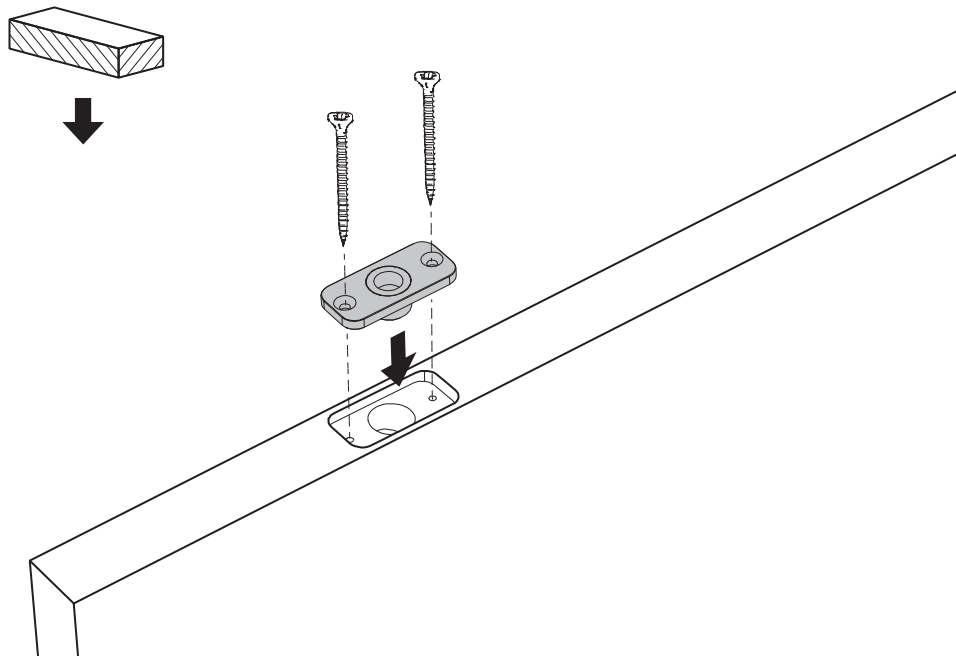

System M+

Manual de fresagem e montagem

FritsJurgens Kit - 70 mm Classe G - invisível

FritsJurgens®

Instruções de fresagem

BP.M+.70.G.X.XX

TP.X.70.G.X.XX

TP.X.TP-R.G.X. __

FP.M.X.X.FS.SS

FP.M.X.X.FR.SS

Instruções de montagem

ø8 mm (5/16")

ø8 mm (5/16")

ø7.5 mm (19/64")

8 mm (5/16")

8 mm (5/16")

8 mm (5/16")

30 mm (13/16")

30 mm (13/16")

30 mm (13/16")

1

2

1

2