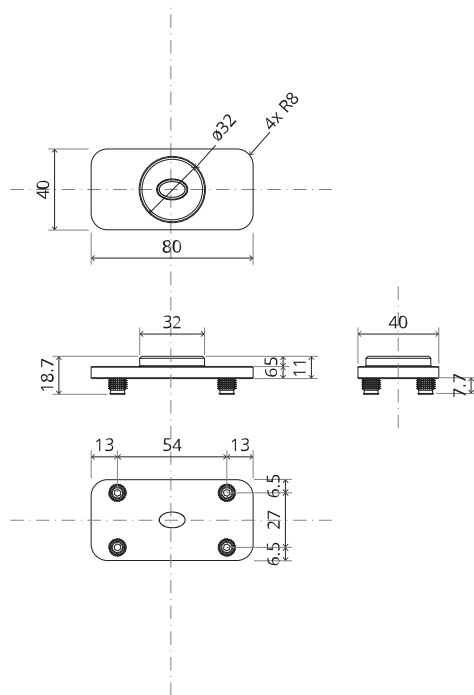

System M+

Manual de fresagem e montagem

FritsJurgens Kit - 70 mm Classe G - invisível

FritsJurgens®

Instruções de fresagem

BP.M+.70.G.X.XX

TP.X.70.G.X.XX

TP.X.TP-R.G.X. __

FP.M.X.X.FS.SS

FP.M.X.X.FR.SS

Instruções de montagem

ø8 mm (5/16")

ø8 mm (5/16")

ø7.5 mm (19/64")

8 mm (5/16")

8 mm (5/16")

8 mm (5/16")

30 mm (13/16")

30 mm (13/16")

30 mm (13/16")

1

2

1

2