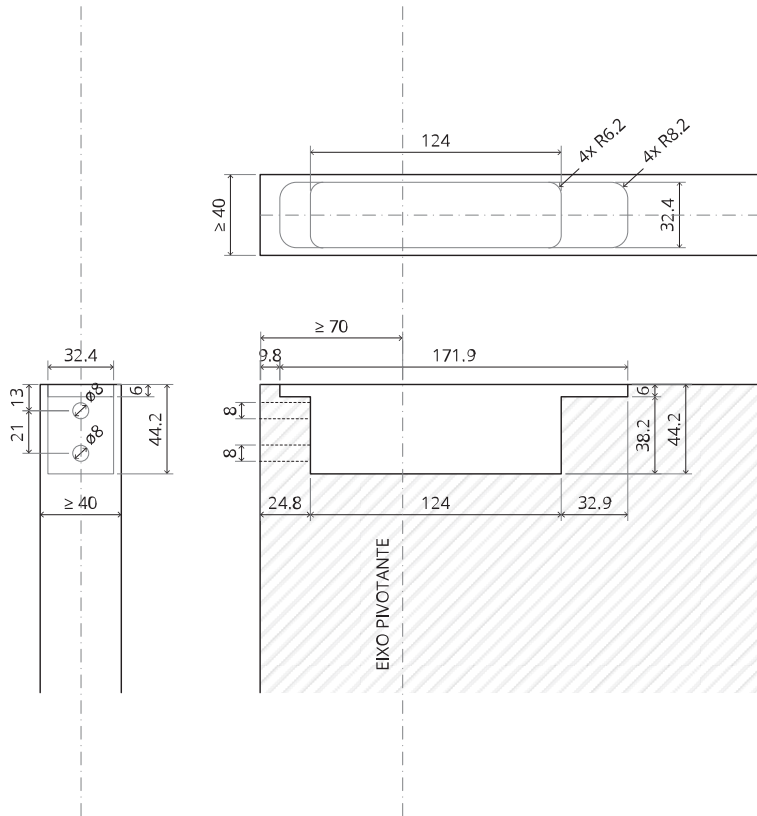

System M+

Manual de fresagem e montagem

FritsJurgens Kit - 70 mm Classe G - invisível

FritsJurgens®

Instruções de fresagem

BP.M+.70.G.X.XX

TP.X.70.G.X.XX

TP.X.TP-R.G.X. __

FP.M.X.X.FS.SS

FP.M.X.X.FR.SS

Instruções de montagem

ø8 mm (5/16")

ø8 mm (5/16")

ø7.5 mm (19/64")

8 mm (5/16")

8 mm (5/16")

8 mm (5/16")

30 mm (13/16")

30 mm (13/16")

30 mm (13/16")

1

2

1

2