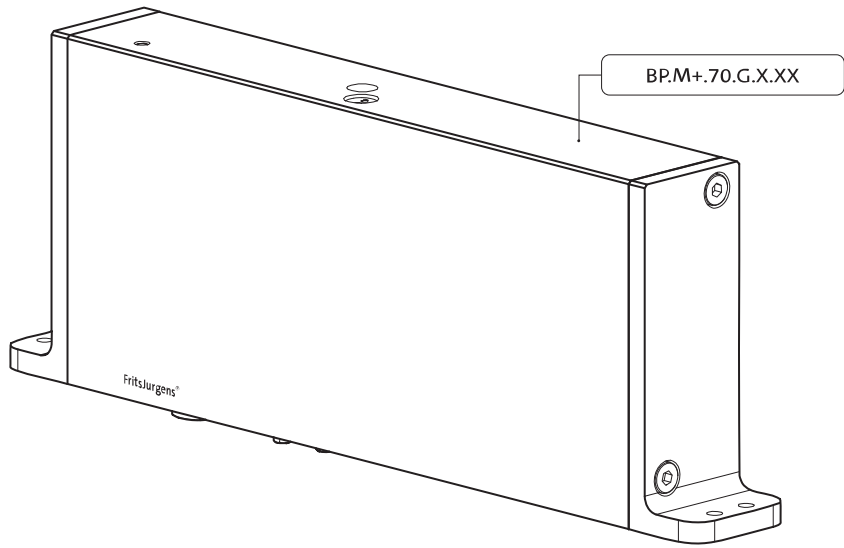

System M+

Manual de fresagem e montagem

FritsJurgens Kit - 70 mm Classe G - invisível

FritsJurgens®

Instruções de fresagem

BP.M+.70.G.X.XX

TP.X.70.G.X.XX

TP.X.TP-R.G.X. __

FP.M.X.X.FS.SS

FP.M.X.X.FR.SS

Instruções de montagem

ø8 mm (5/16")

ø8 mm (5/16")

ø7.5 mm (19/64")

8 mm (5/16")

8 mm (5/16")