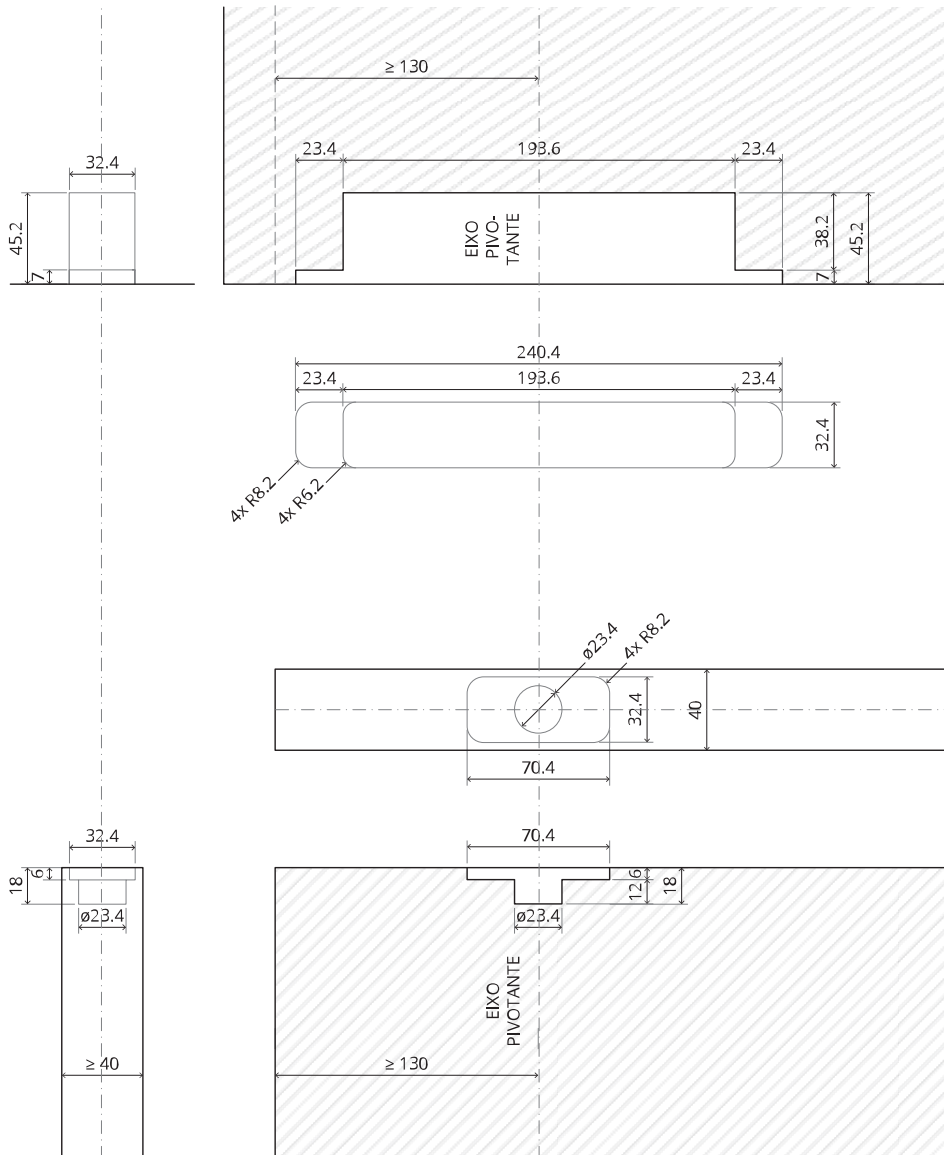

System M+

Manual de fresagem e montagem

FritsJurgens Kit - 70 mm Classe G - invisível

FritsJurgens®

Instruções de fresagem

BP.M+.70.G.X.XX

TP.X.70.G.X.XX

TP.X.TP-R.G.X. __

FP.M.X.X.FS.SS

FP.M.X.X.FR.SS

Instruções de montagem

ø8 mm (5/16")

ø8 mm (5/16")

ø7.5 mm (19/64")

8 mm (5/16")

8 mm (5/16")

8 mm (5/16")

30 mm (13/16")

30 mm (13/16")

30 mm (13/16")

1

2

1

2