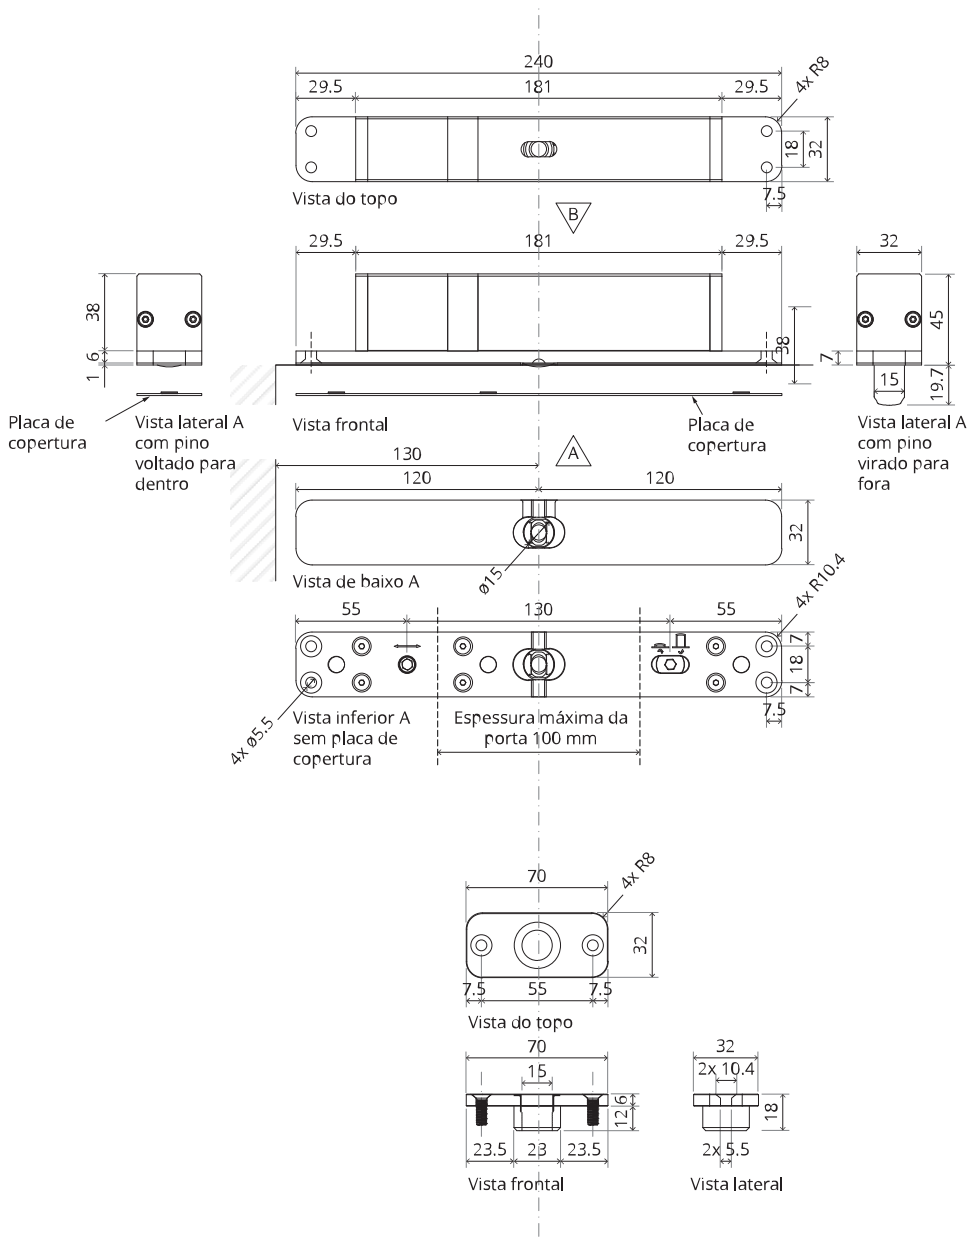

System M+

Manual de fresagem e montagem

FritsJurgens Kit - 70 mm Classe G - invisível

FritsJurgens®

Instruções de fresagem

BP.M+.70.G.X.XX

TP.X.70.G.X.XX

TP.X.TP-R.G.X. __

FP.M.X.X.FS.SS

FP.M.X.X.FR.SS

Instruções de montagem

ø8 mm (5/16")

ø8 mm (5/16")

ø7.5 mm (19/64")

8 mm (5/16")

8 mm (5/16")

8 mm (5/16")

30 mm (13/16")

30 mm (13/16")

30 mm (13/16")

1

2

1

2