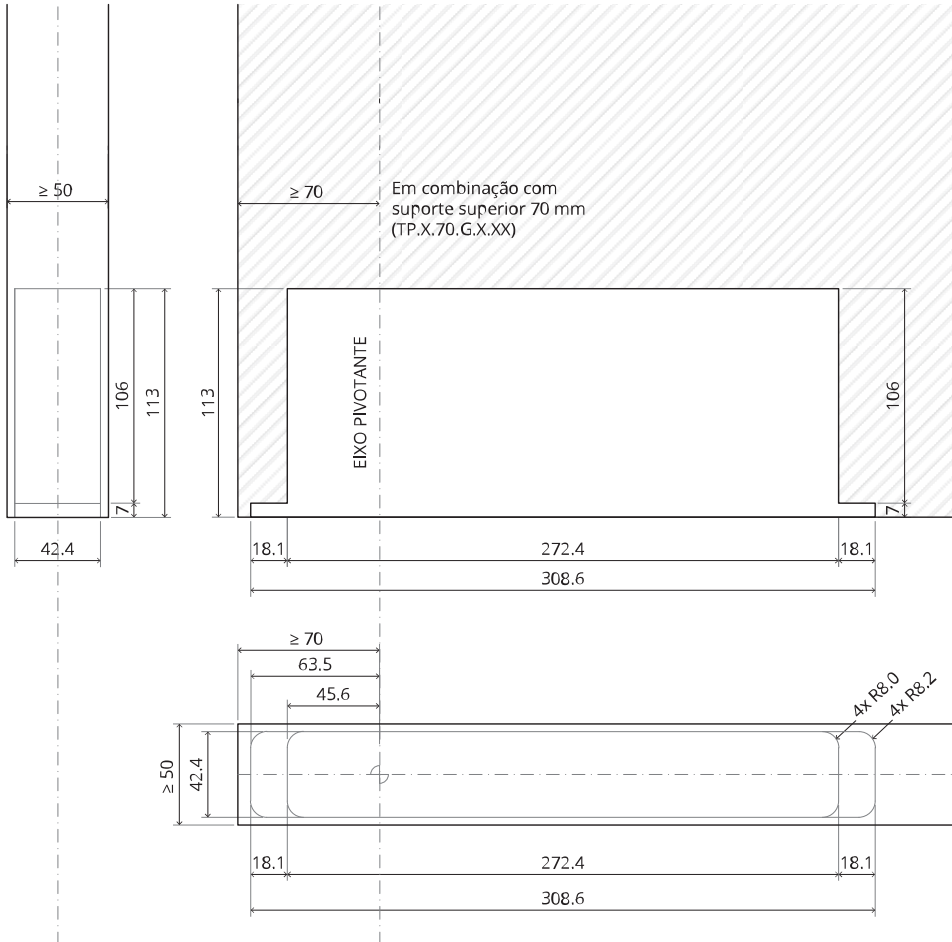

System M+

Manual de fresagem e montagem

FritsJurgens Kit - 70 mm Classe G - invisível

FritsJurgens®

Instruções de fresagem

BP.M+.70.G.X.XX

TP.X.70.G.X.XX

TP.X.TP-R.G.X. __

FP.M.X.X.FS.SS

FP.M.X.X.FR.SS

Instruções de montagem

ø8 mm (5/16")

ø8 mm (5/16")

ø7.5 mm (19/64")

8 mm (5/16")

8 mm (5/16")

8 mm (5/16")

30 mm (13/16")

30 mm (13/16")

30 mm (13/16")

1

2

1

2