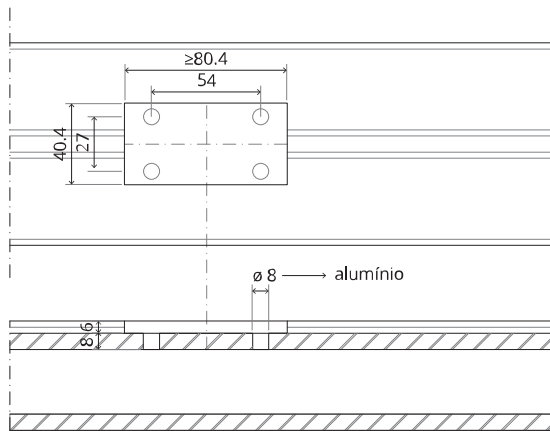

System M+

Manual de fresagem e montagem

FritsJurgens Kit - 70 mm Classe G - invisível

FritsJurgens®

Instruções de fresagem

BP.M+.70.G.X.XX

TP.X.70.G.X.XX

TP.X.TP-R.G.X. __

FP.M.X.X.FS.SS

FP.M.X.X.FR.SS

Instruções de montagem

ø8 mm (5/16")

ø8 mm (5/16")

ø7.5 mm (19/64")

8 mm (5/16")

8 mm (5/16")

8 mm (5/16")

30 mm (13/16")

30 mm (13/16")

30 mm (13/16")

1

2

1

2