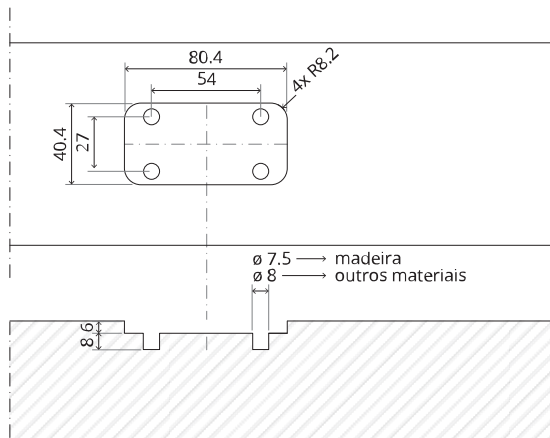

System M+

Manual de fresagem e montagem

FritsJurgens Kit - 70 mm Classe G - invisível

FritsJurgens®

Instruções de fresagem

BP.M+.70.G.X.XX

TP.X.70.G.X.XX

TP.X.TP-R.G.X. __

FP.M.X.X.FS.SS

FP.M.X.X.FR.SS

Instruções de montagem

ø8 mm (5/16")

ø8 mm (5/16")

ø7.5 mm (19/64")

8 mm (5/16")

8 mm (5/16")

8 mm (5/16")

30 mm (13/16")

30 mm (13/16")

30 mm (13/16")

1

2

1

2