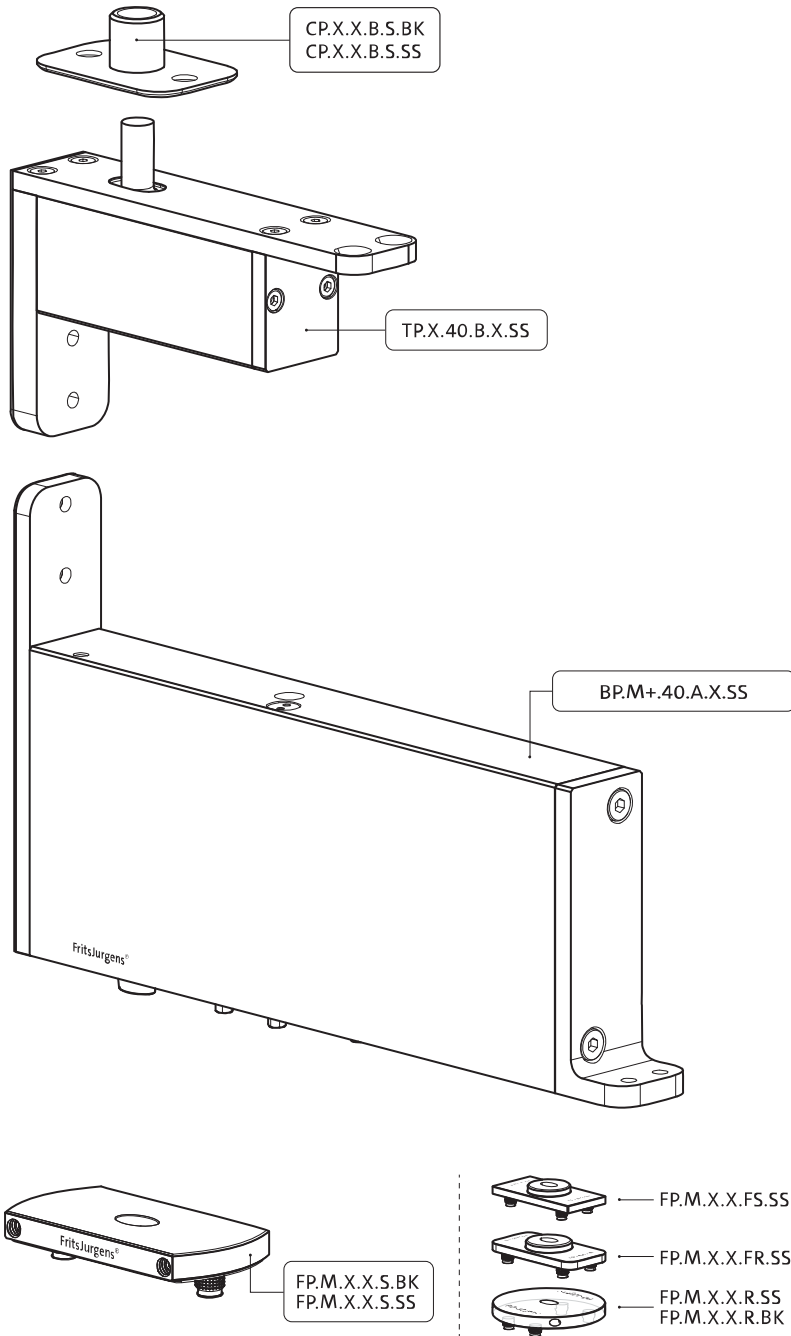

## Manual de fresagem e montagem

FritsJurgens Kit - 40 mm Classe A - aço inoxidável

FritsJurgens®

# Instruções de montagem

To.M

ø8 mm (5/16")

ø8 mm (5/16")

ø7.5 mm (19/64")

8 mm (5/16")

8 mm (5/16")

8 mm (5/16")