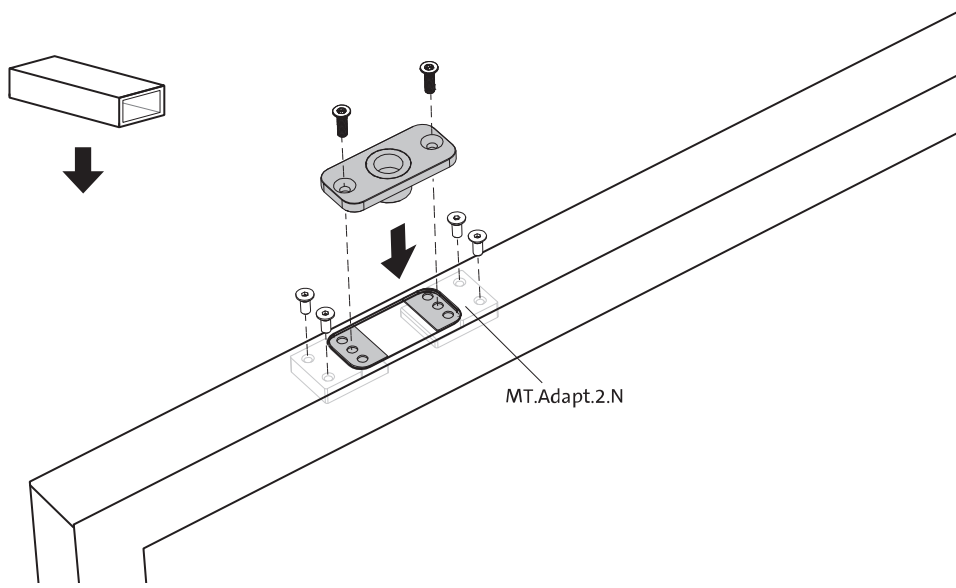

System One

Manual de fresagem e montagem

FritsJurgens Kit - 70 mm Classe G - invisível

FritsJurgens®

Instruções de fresagem

BP.One.70.G.X.XX

TP.X.70.G.X.XX

TP.X.TP-R.G.X. __

FP.M.X.X.FS.SS

FP.M.X.X.FR.SS

Instruções de montagem

ø8 mm (5/16")

ø8 mm (5/16")

ø7.5 mm (19/64")

8 mm (5/16")

8 mm (5/16")

8 mm (5/16")

30 mm (13/16")

30 mm (13/16")

30 mm (13/16")

1

2

1

2