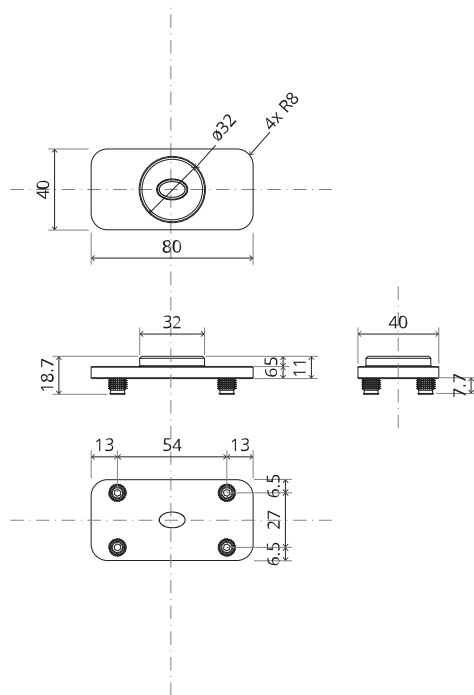

System One

Manual de fresagem e montagem

FritsJurgens Kit - 70 mm Classe G - invisível

FritsJurgens®

Instruções de fresagem

BP.One.70.G.X.XX

TP.X.70.G.X.XX

TP.X.TP-R.G.X. __

FP.M.X.X.FS.SS

FP.M.X.X.FR.SS

Instruções de montagem

ø8 mm (5/16")

ø8 mm (5/16")

ø7.5 mm (19/64")

8 mm (5/16")

8 mm (5/16")

8 mm (5/16")

30 mm (13/16")

30 mm (13/16")

30 mm (13/16")

1

2

1

2