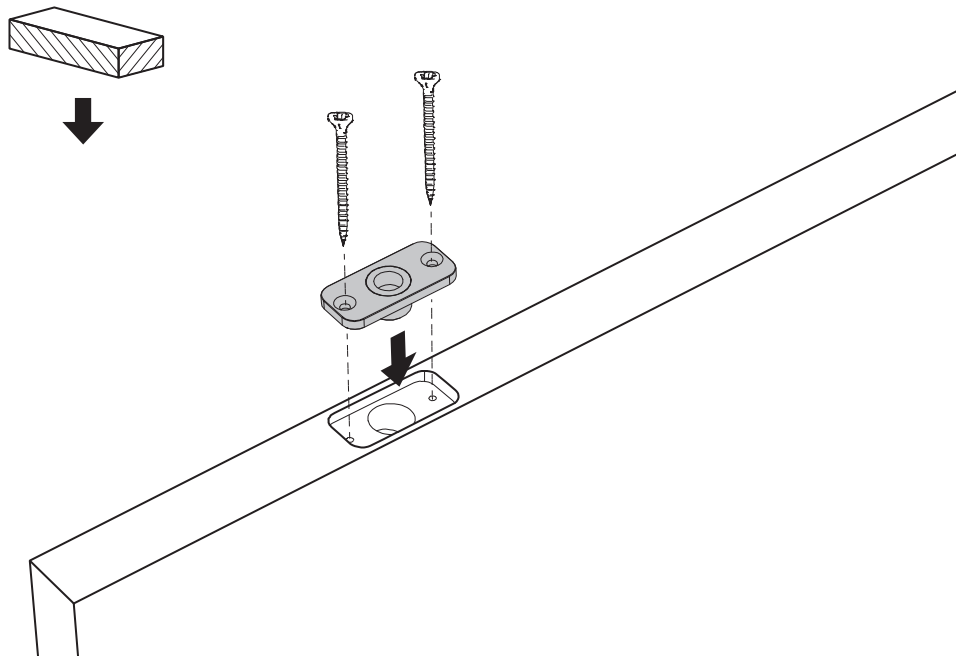

System One

Manual de fresagem e montagem

FritsJurgens Kit - 70 mm Classe G - invisível

FritsJurgens®

Instruções de fresagem

BP.One.70.G.X.XX

TP.X.70.G.X.XX

TP.X.TP-R.G.X. __

FP.M.X.X.FS.SS

FP.M.X.X.FR.SS

Instruções de montagem

ø8 mm (5/16")

ø8 mm (5/16")

ø7.5 mm (19/64")

8 mm (5/16")

8 mm (5/16")

8 mm (5/16")

30 mm (13/16")

30 mm (13/16")

30 mm (13/16")

1

2

1

2