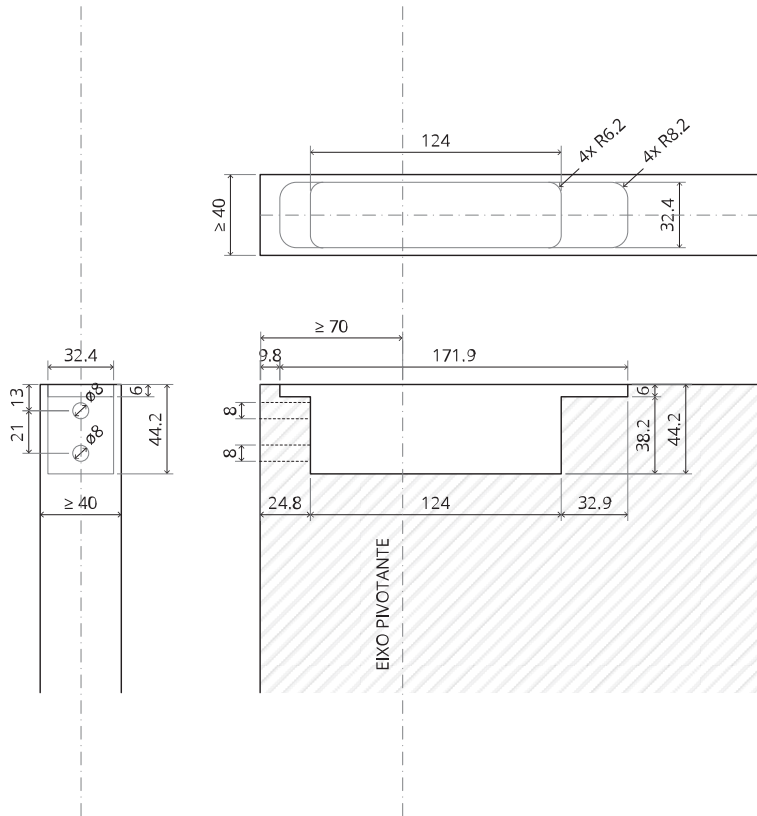

System One

Manual de fresagem e montagem

FritsJurgens Kit - 70 mm Classe G - invisível

FritsJurgens®

Instruções de fresagem

BP.One.70.G.X.XX

TP.X.70.G.X.XX

TP.X.TP-R.G.X. __

FP.M.X.X.FS.SS

FP.M.X.X.FR.SS

Instruções de montagem

ø8 mm (5/16")

ø8 mm (5/16")

ø7.5 mm (19/64")

8 mm (5/16")

8 mm (5/16")

8 mm (5/16")

30 mm (13/16")

30 mm (13/16")

30 mm (13/16")

1

2

1

2