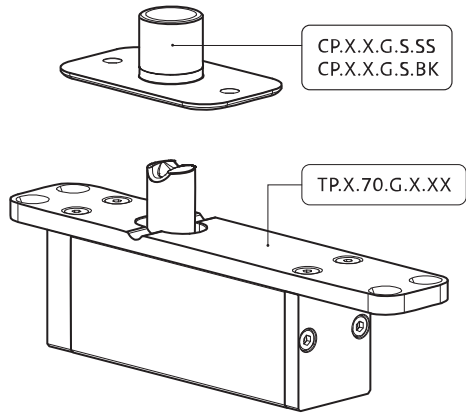

System One

Manual de fresagem e montagem

FritsJurgens Kit - 70 mm Classe G - invisível

FritsJurgens®

Instruções de fresagem

BP.One.70.G.X.XX

TP.X.70.G.X.XX

TP.X.TP-R.G.X. __

FP.M.X.X.FS.SS

FP.M.X.X.FR.SS

Instruções de montagem

ø8 mm (5/16")

ø8 mm (5/16")

ø7.5 mm (19/64")

8 mm (5/16")

8 mm (5/16")

8 mm (5/16")

30 mm (13/16")

30 mm (13/16")

30 mm (13/16")

1

2

1

2