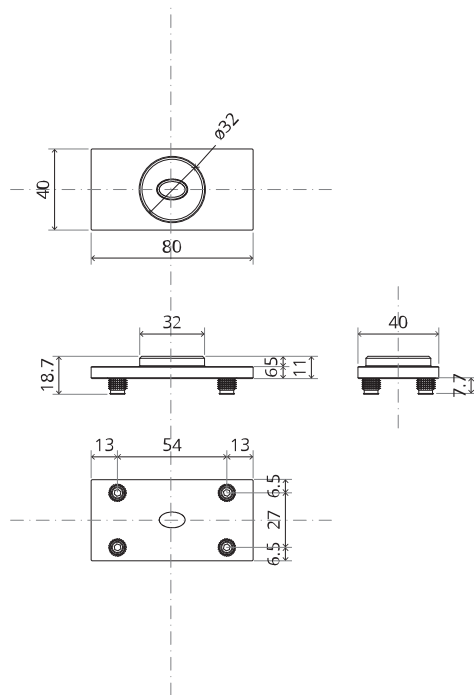

System One

Manual de fresagem e montagem

FritsJurgens Kit - 70 mm Classe G - invisível

FritsJurgens®

Instruções de fresagem

BP.One.70.G.X.XX

TP.X.70.G.X.XX

TP.X.TP-R.G.X. __

FP.M.X.X.FS.SS

FP.M.X.X.FR.SS

Instruções de montagem

ø8 mm (5/16")

ø8 mm (5/16")

ø7.5 mm (19/64")

8 mm (5/16")

8 mm (5/16")

8 mm (5/16")

30 mm (13/16")

30 mm (13/16")

30 mm (13/16")

1

2

1

2