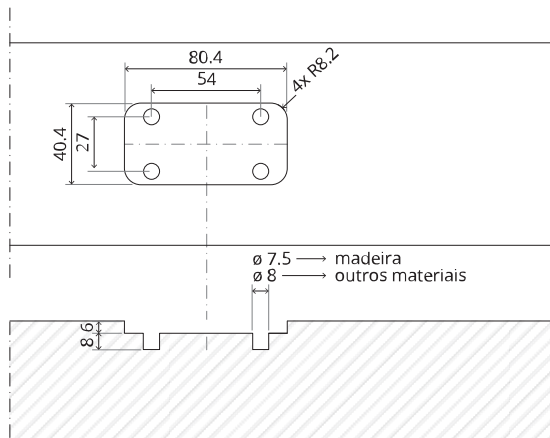

System One

Manual de fresagem e montagem

FritsJurgens Kit - 70 mm Classe G - invisível

FritsJurgens®

Instruções de fresagem

BP.One.70.G.X.XX

TP.X.70.G.X.XX

TP.X.TP-R.G.X. __

FP.M.X.X.FS.SS

FP.M.X.X.FR.SS

Instruções de montagem

ø8 mm (5/16")

ø8 mm (5/16")

ø7.5 mm (19/64")

8 mm (5/16")

8 mm (5/16")

8 mm (5/16")

30 mm (13/16")

30 mm (13/16")

30 mm (13/16")

1

2

1

2