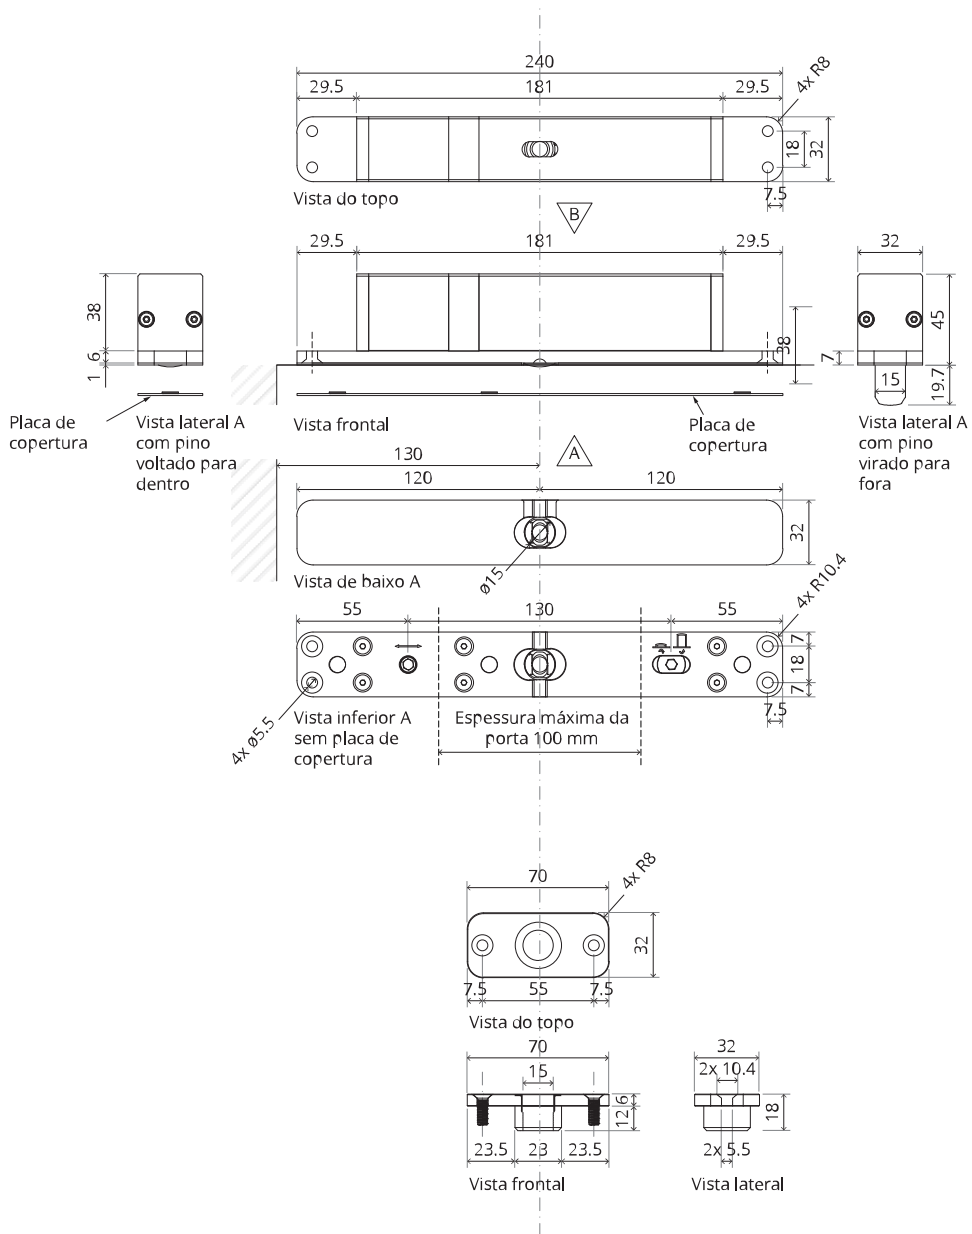

System One

Manual de fresagem e montagem

FritsJurgens Kit - 70 mm Classe G - invisível

FritsJurgens®

Instruções de fresagem

BP.One.70.G.X.XX

TP.X.70.G.X.XX

TP.X.TP-R.G.X. __

FP.M.X.X.FS.SS

FP.M.X.X.FR.SS

Instruções de montagem

ø8 mm (5/16")

ø8 mm (5/16")

ø7.5 mm (19/64")

8 mm (5/16")

8 mm (5/16")

8 mm (5/16")

30 mm (13/16")

30 mm (13/16")

30 mm (13/16")

1

2

1

2