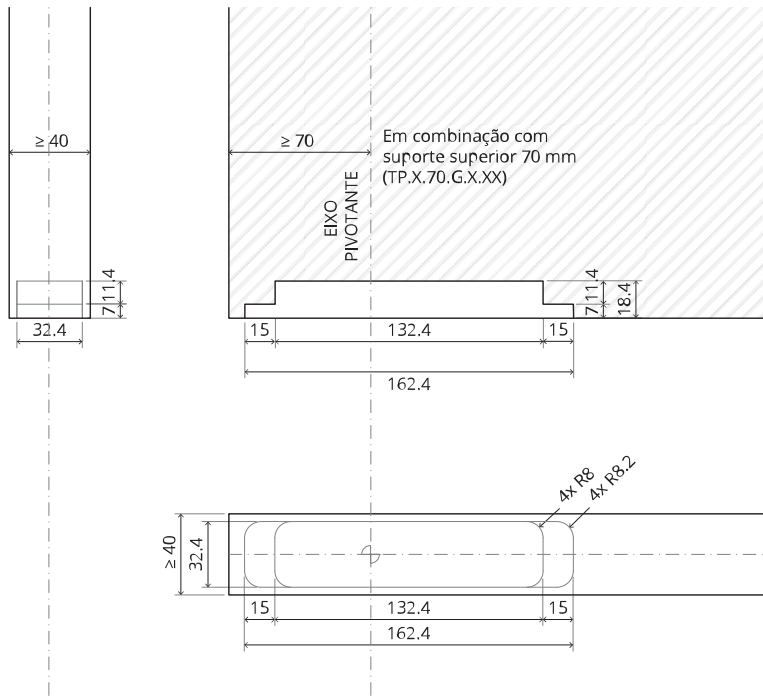

System One

Manual de fresagem e montagem

FritsJurgens Kit - 70 mm Classe G - invisível

FritsJurgens®

Instruções de fresagem

BP.One.70.G.X.XX

TP.X.70.G.X.XX

TP.X.TP-R.G.X. __

FP.M.X.X.FS.SS

FP.M.X.X.FR.SS

Instruções de montagem

ø8 mm (5/16")

ø8 mm (5/16")

ø7.5 mm (19/64")

8 mm (5/16")

8 mm (5/16")

8 mm (5/16")

30 mm (13/16")

30 mm (13/16")

30 mm (13/16")

1

2

1

2