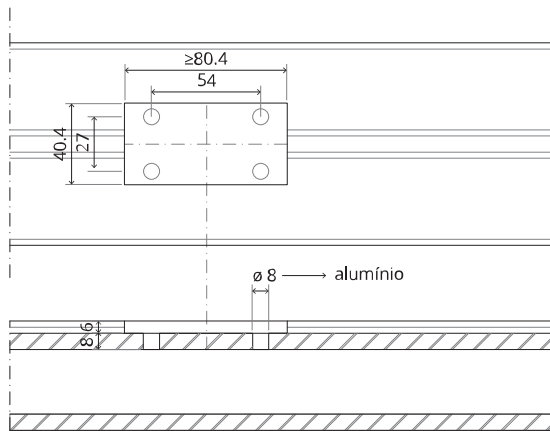

System One

Manual de fresagem e montagem

FritsJurgens Kit - 70 mm Classe G - invisível

FritsJurgens®

Instruções de fresagem

BP.One.70.G.X.XX

TP.X.70.G.X.XX

TP.X.TP-R.G.X. __

FP.M.X.X.FS.SS

FP.M.X.X.FR.SS

Instruções de montagem

ø8 mm (5/16")

ø8 mm (5/16")

ø7.5 mm (19/64")

8 mm (5/16")

8 mm (5/16")

8 mm (5/16")

30 mm (13/16")

30 mm (13/16")

30 mm (13/16")

1

2

1

2