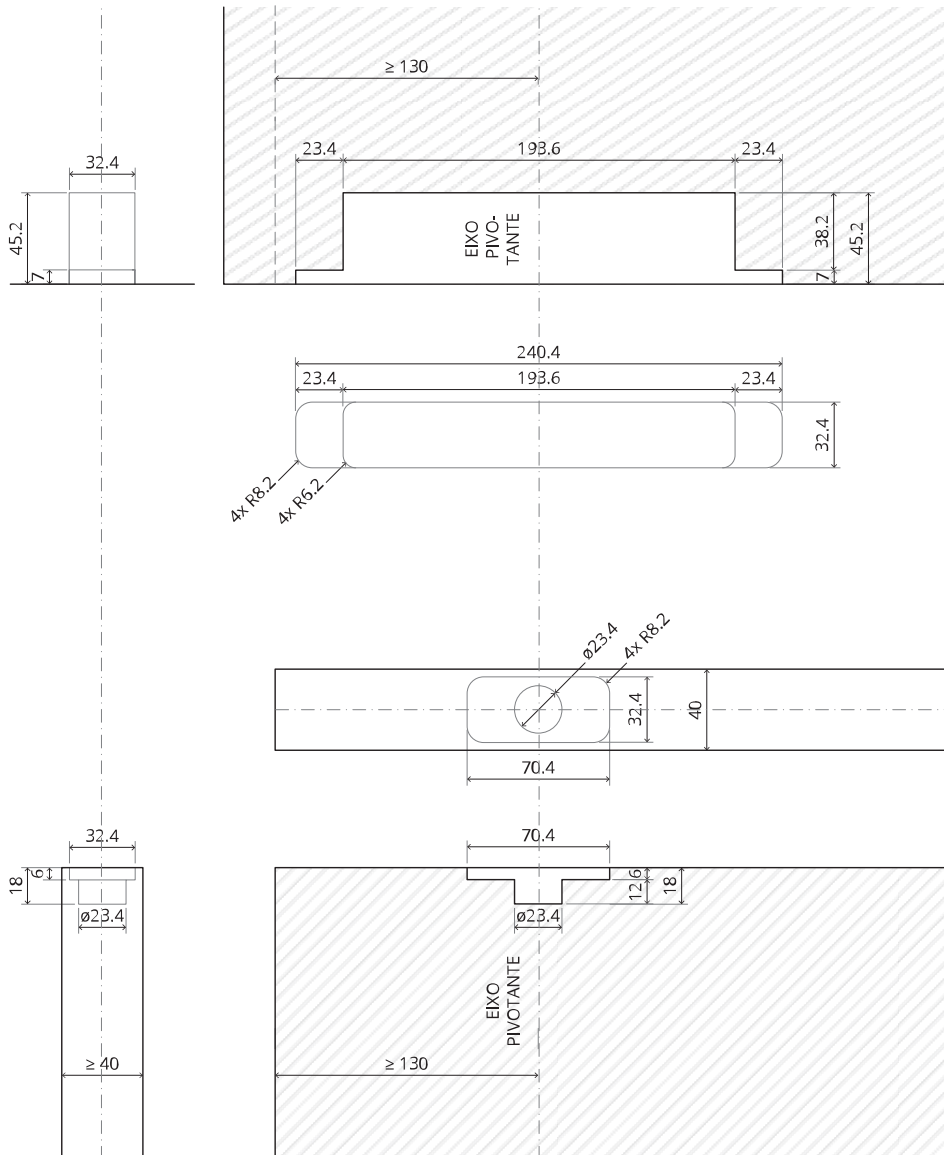

System One

Manual de fresagem e montagem

FritsJurgens Kit - 70 mm Classe G - invisível

FritsJurgens®

Instruções de fresagem

BP.One.70.G.X.XX

TP.X.70.G.X.XX

TP.X.TP-R.G.X. __

FP.M.X.X.FS.SS

FP.M.X.X.FR.SS

Instruções de montagem

ø8 mm (5/16")

ø8 mm (5/16")

ø7.5 mm (19/64")

8 mm (5/16")

8 mm (5/16")

8 mm (5/16")

30 mm (13/16")

30 mm (13/16")

30 mm (13/16")

1

2

1

2