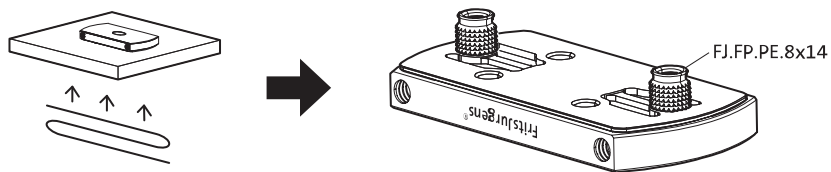

System One

Manual de fresagem e montagem

FritsJurgens Kit - 70 mm Classe G - invisível

FritsJurgens®

Instruções de fresagem

BP.One.70.G.X.XX

TP.X.70.G.X.XX

TP.X.TP-R.G.X. __

FP.M.X.X.FS.SS

FP.M.X.X.FR.SS

Instruções de montagem

ø8 mm (5/16")

ø8 mm (5/16")

ø7.5 mm (19/64")

8 mm (5/16")

8 mm (5/16")

8 mm (5/16")

30 mm (13/16")

30 mm (13/16")

30 mm (13/16")

1

2

1

2