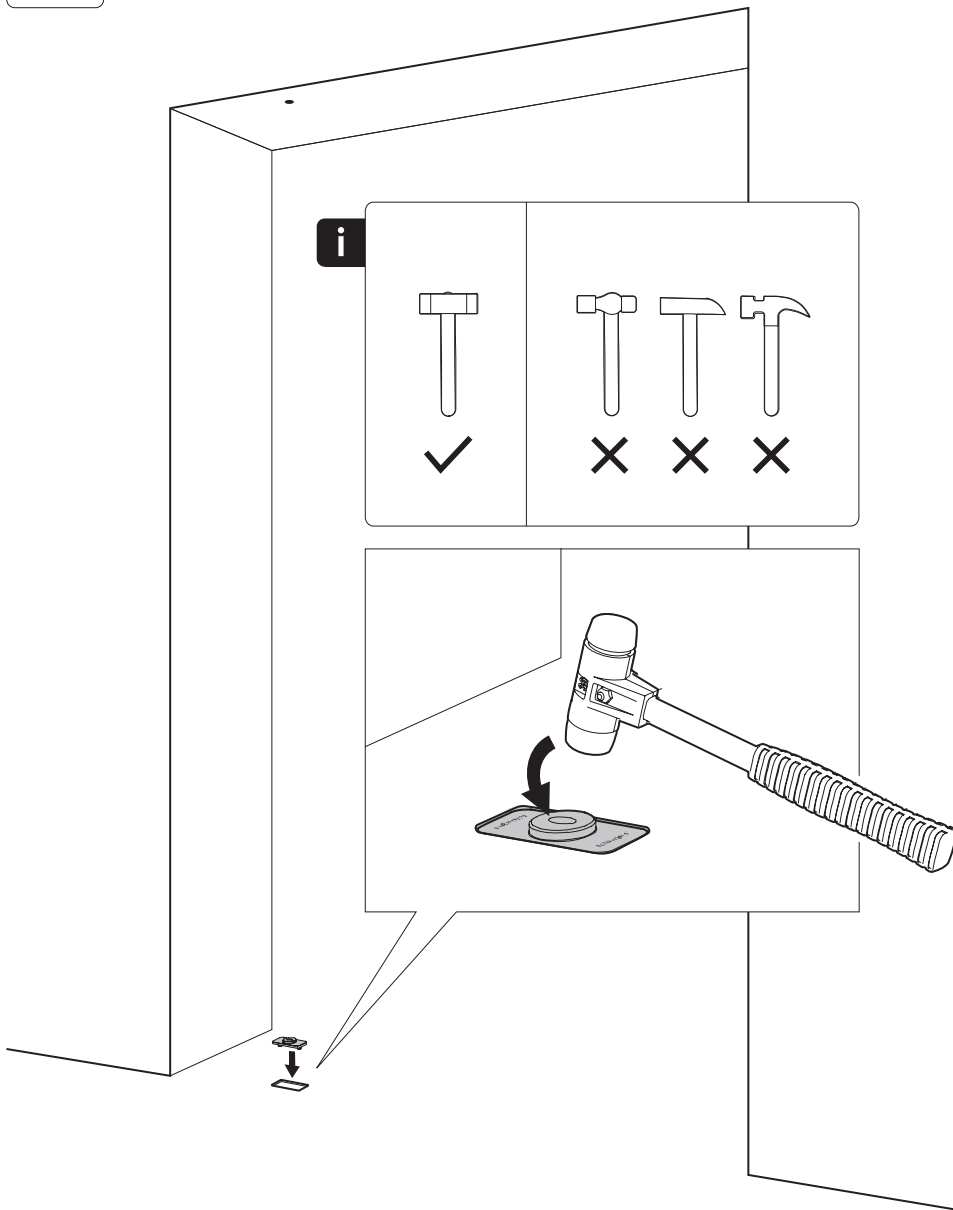

System One

Manual de fresagem e montagem

FritsJurgens Kit - 70 mm Classe G - invisível

FritsJurgens®

Instruções de fresagem

BP.One.70.G.X.XX

TP.X.70.G.X.XX

TP.X.TP-R.G.X. __

FP.M.X.X.FS.SS

FP.M.X.X.FR.SS

Instruções de montagem

ø8 mm (5/16")

ø8 mm (5/16")

ø7.5 mm (19/64")

8 mm (5/16")

8 mm (5/16")