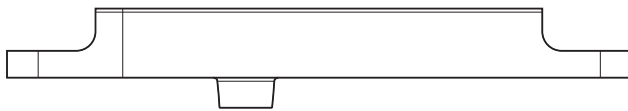

System One

Manual de fresagem e montagem

FritsJurgens Kit - 70 mm Classe G - invisível

FritsJurgens®

Instruções de fresagem

BP.One.70.G.X.XX

TP.X.70.G.X.XX

TP.X.TP-R.G.X. __

FP.M.X.X.FS.SS

FP.M.X.X.FR.SS

Instruções de montagem

ø8 mm (5/16")

ø8 mm (5/16")

ø7.5 mm (19/64")

8 mm (5/16")

8 mm (5/16")

8 mm (5/16")

30 mm (13/16")

30 mm (13/16")

30 mm (13/16")

1

2

1

2