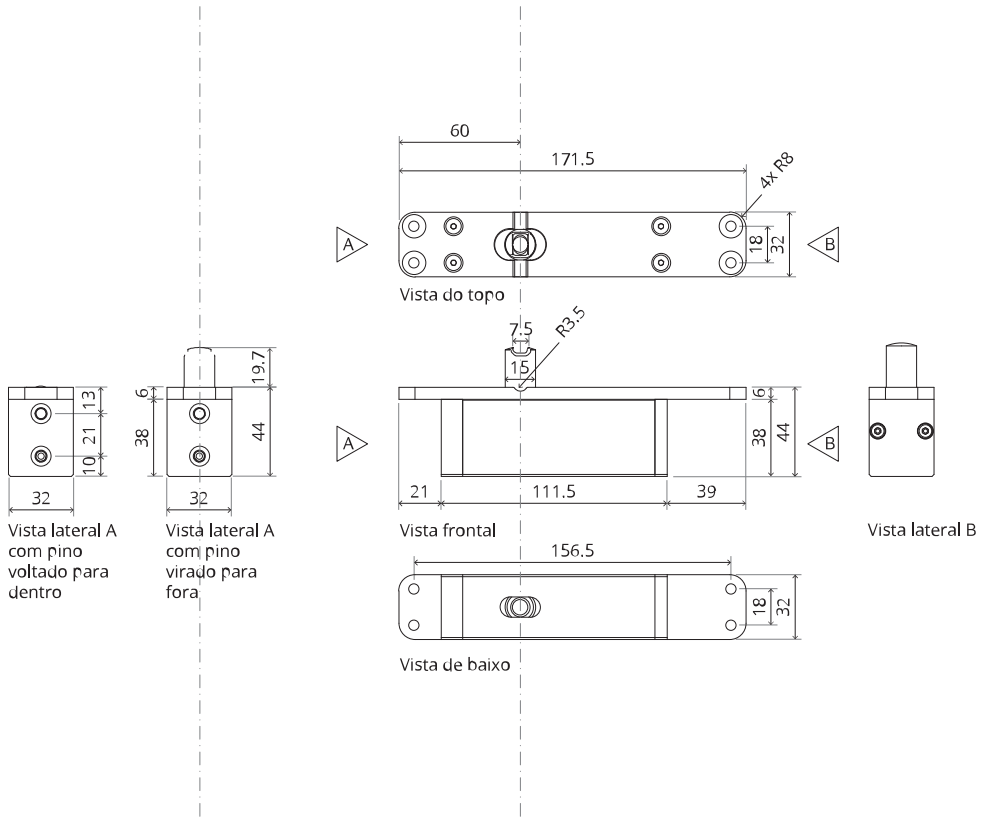

System One

Manual de fresagem e montagem

FritsJurgens Kit - 70 mm Classe G - invisível

FritsJurgens®

Instruções de fresagem

BP.One.70.G.X.XX

TP.X.70.G.X.XX

TP.X.TP-R.G.X. __

FP.M.X.X.FS.SS

FP.M.X.X.FR.SS

Instruções de montagem

ø8 mm (5/16")

ø8 mm (5/16")

ø7.5 mm (19/64")

8 mm (5/16")

8 mm (5/16")

8 mm (5/16")

30 mm (13/16")

30 mm (13/16")

30 mm (13/16")

1

2

1

2