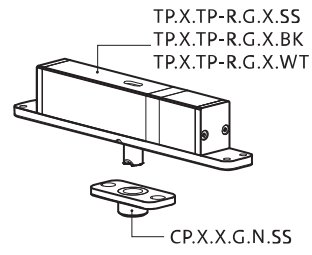

System One

Manual de fresagem e montagem

FritsJurgens Kit - 70 mm Classe G - invisível

FritsJurgens®

Instruções de fresagem

BP.One.70.G.X.XX

TP.X.70.G.X.XX

TP.X.TP-R.G.X. __

FP.M.X.X.FS.SS

FP.M.X.X.FR.SS

Instruções de montagem

ø8 mm (5/16")

ø8 mm (5/16")

ø7.5 mm (19/64")

8 mm (5/16")

8 mm (5/16")

8 mm (5/16")

30 mm (13/16")

30 mm (13/16")

30 mm (13/16")

1

2

1

2