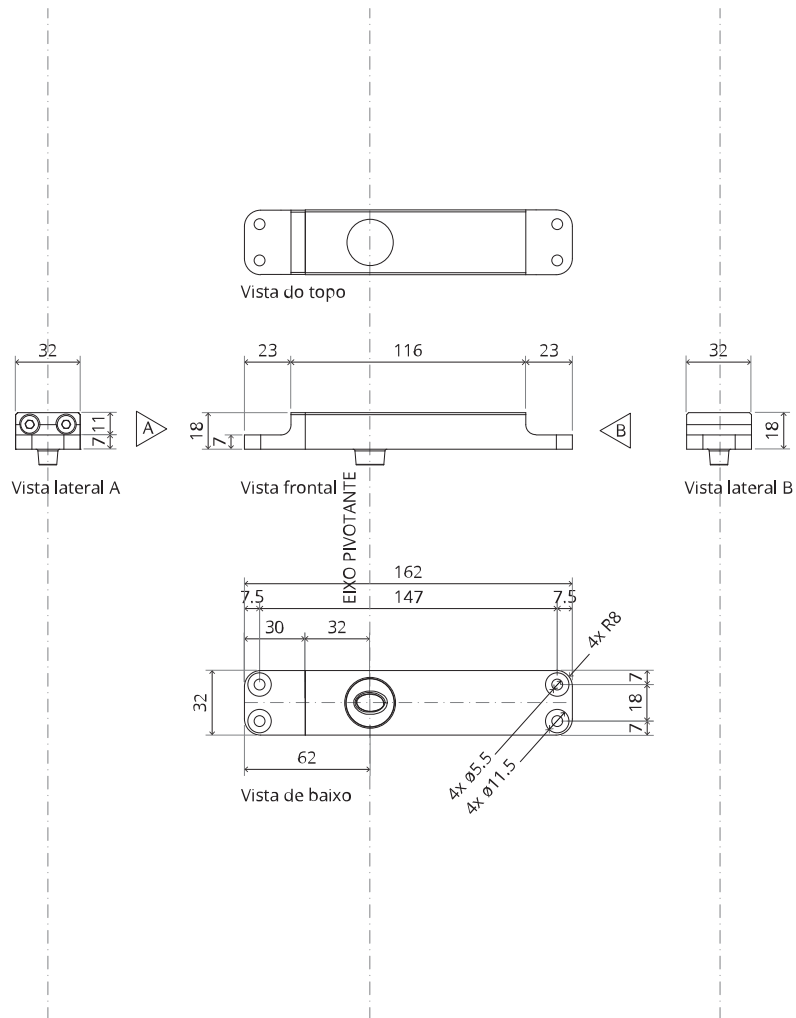

System One

Manual de fresagem e montagem

FritsJurgens Kit - 70 mm Classe G - invisível

FritsJurgens®

Instruções de fresagem

BP.One.70.G.X.XX

TP.X.70.G.X.XX

TP.X.TP-R.G.X. __

FP.M.X.X.FS.SS

FP.M.X.X.FR.SS

Instruções de montagem

ø8 mm (5/16")

ø8 mm (5/16")

ø7.5 mm (19/64")

8 mm (5/16")

8 mm (5/16")

8 mm (5/16")

30 mm (13/16")

30 mm (13/16")

30 mm (13/16")

1

2

1

2